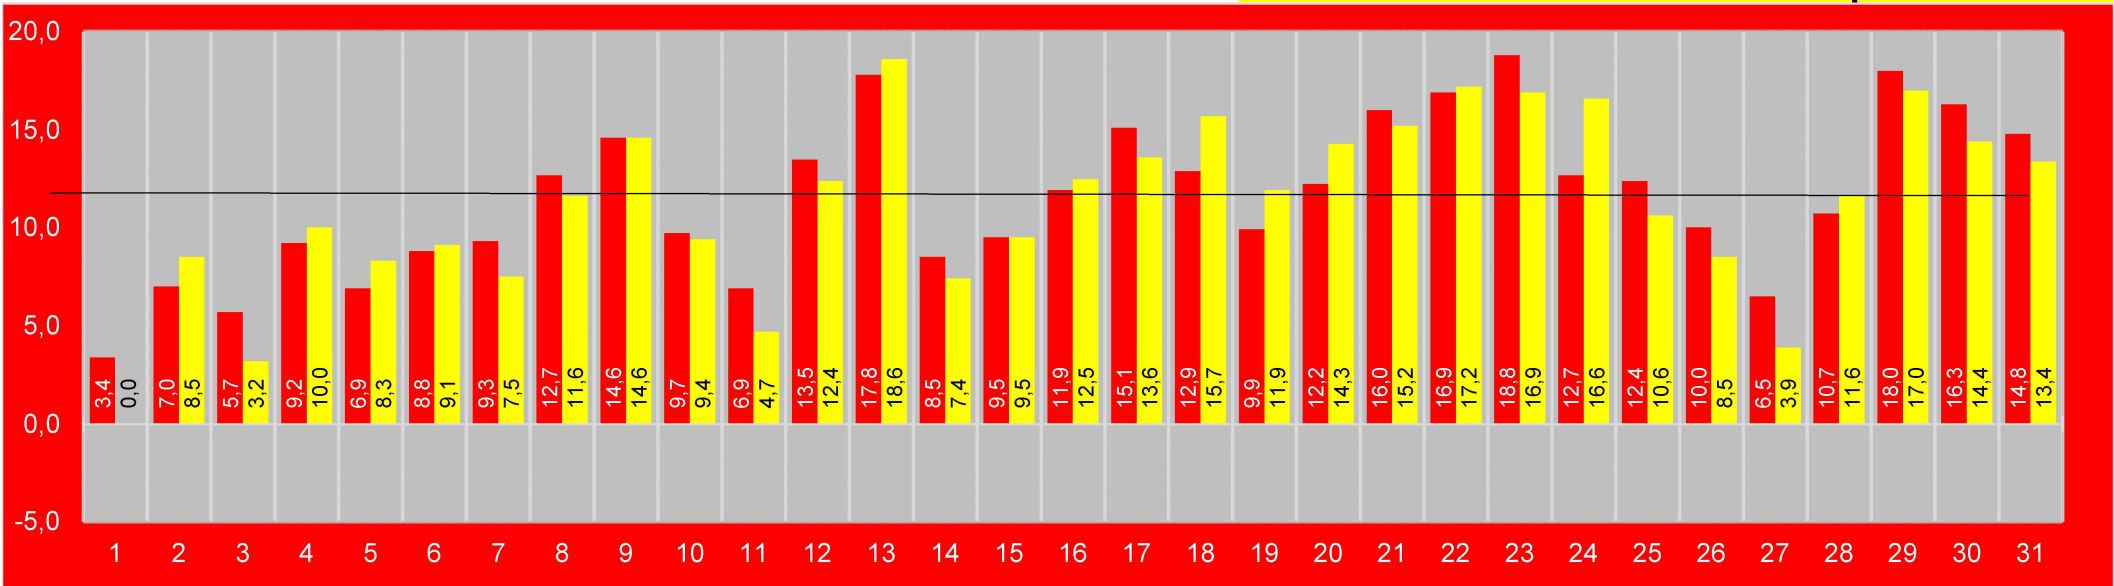

Mars 2023 à Bulle

colonnes rouges	au sol, entrée	Mobile alerts
colonnes jaunes	sur la toiture	ECOWITT