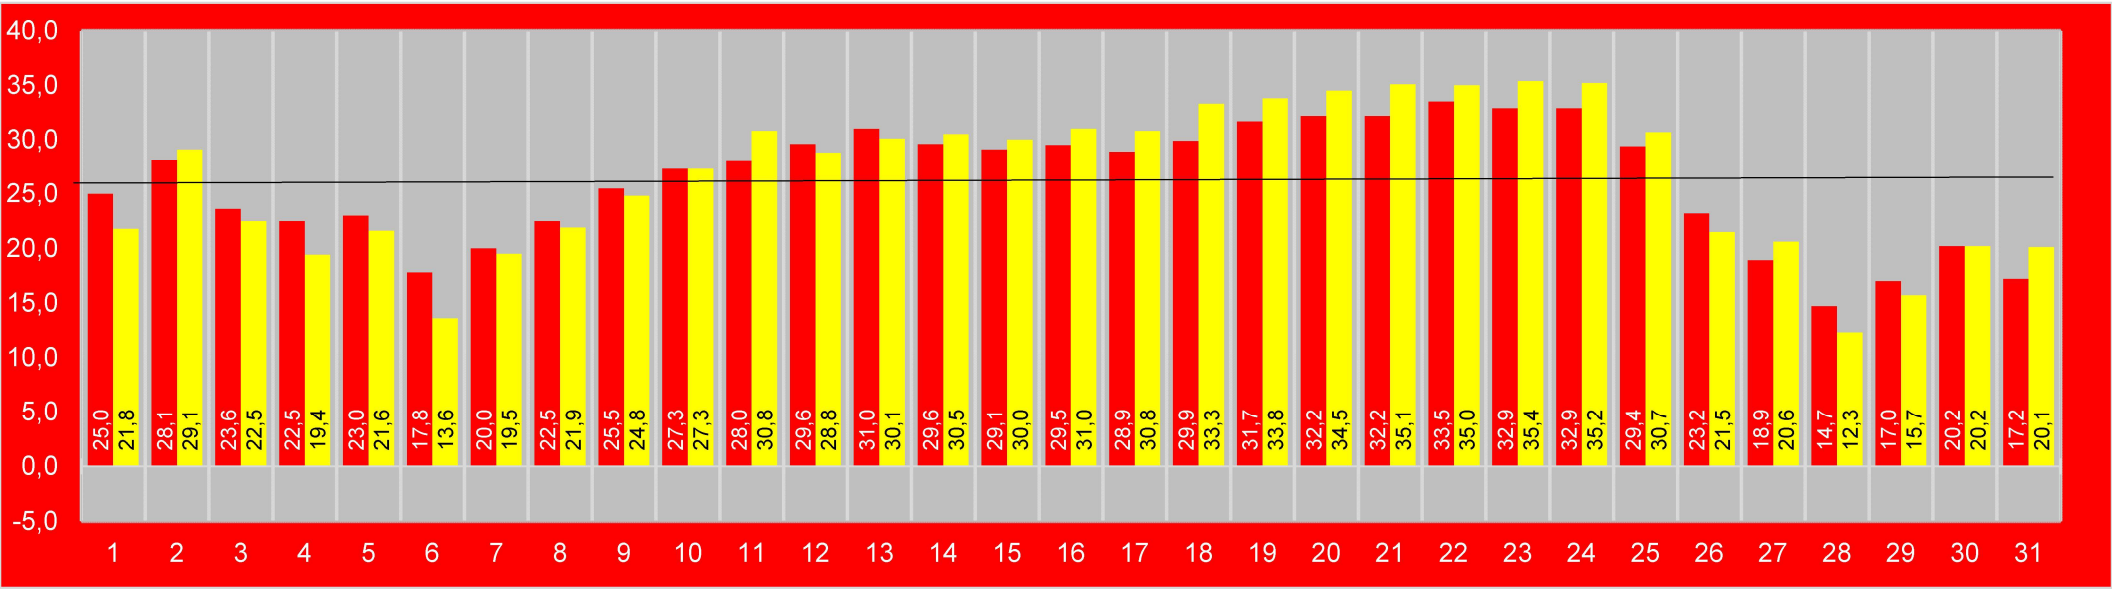

Août 2023 à Bulle

colonnes rouges	au sol, entrée	Mobile alerts
colonnes jaunes	sur la toiture	ECOWITT