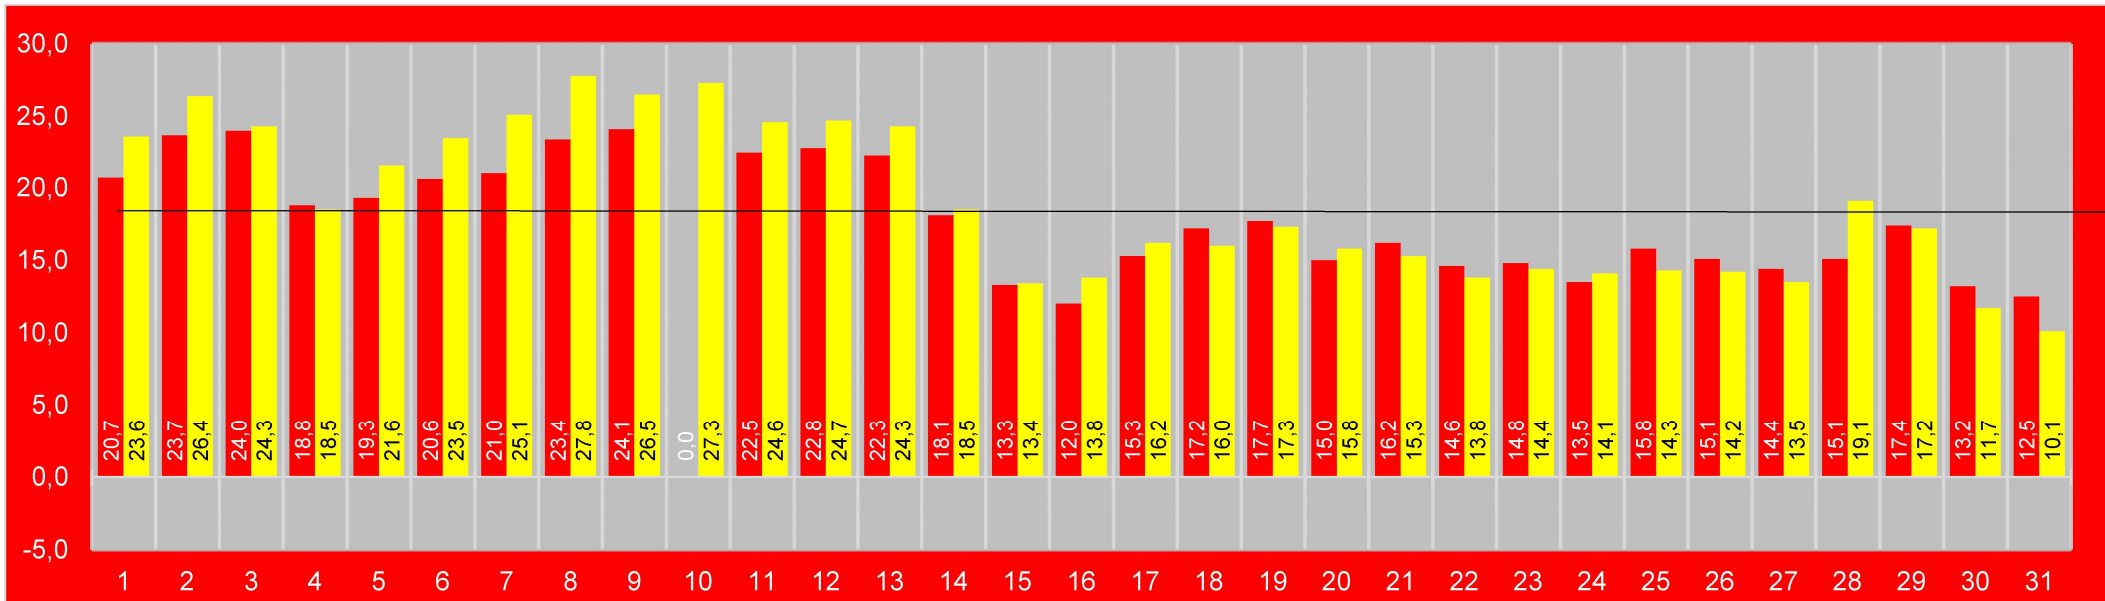

Octobre 2023 à Bulle

colonnes rouges	au sol, entrée	Mobile alerts
colonnes jaunes	sur la toiture	ECOWITT