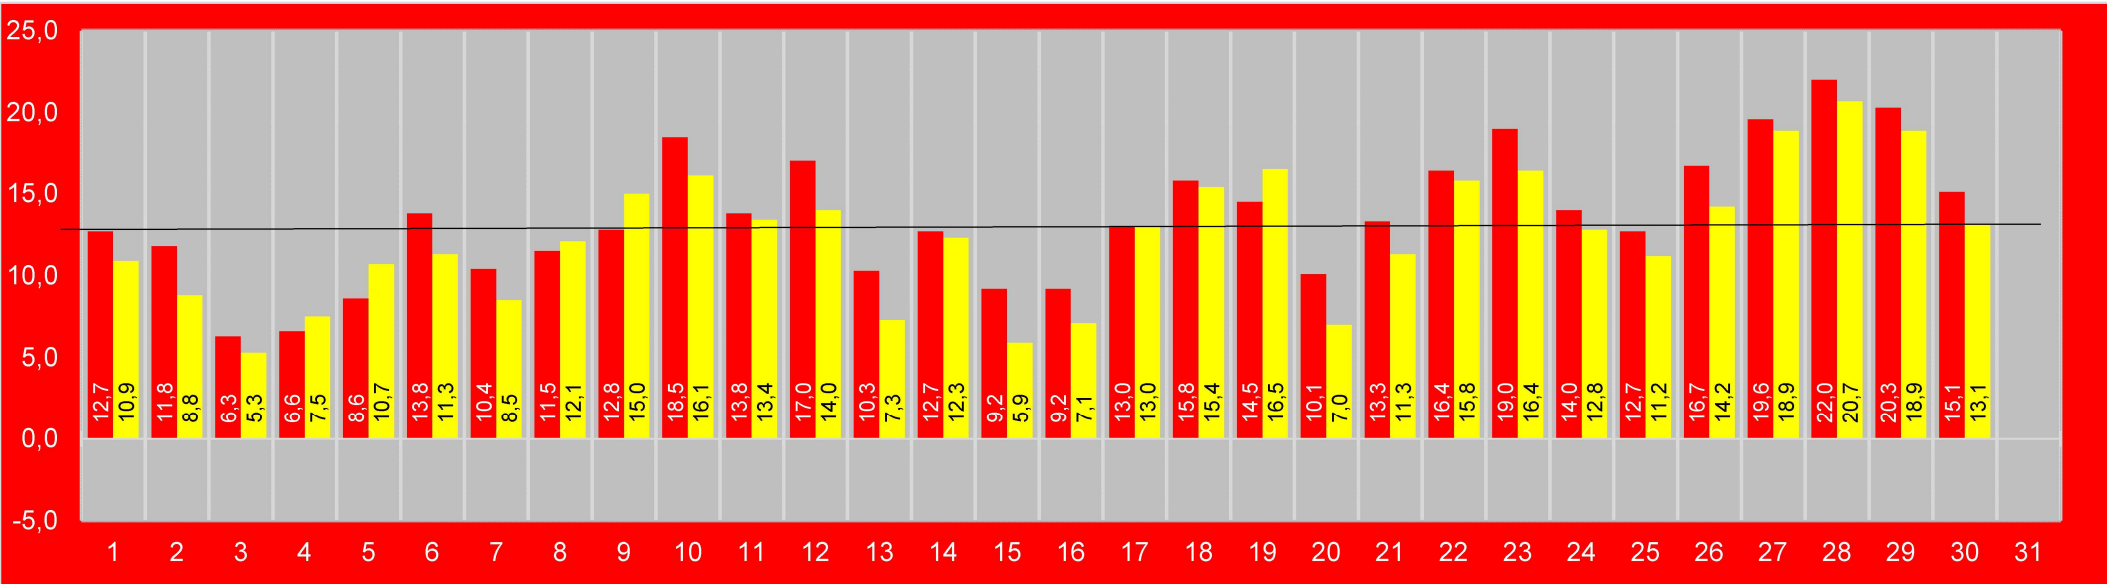

Avril 2023 à Bulle

colonnes rouges	au sol, entrée	Mobile alerts
colonnes jaunes	sur la toiture	ECOWITT