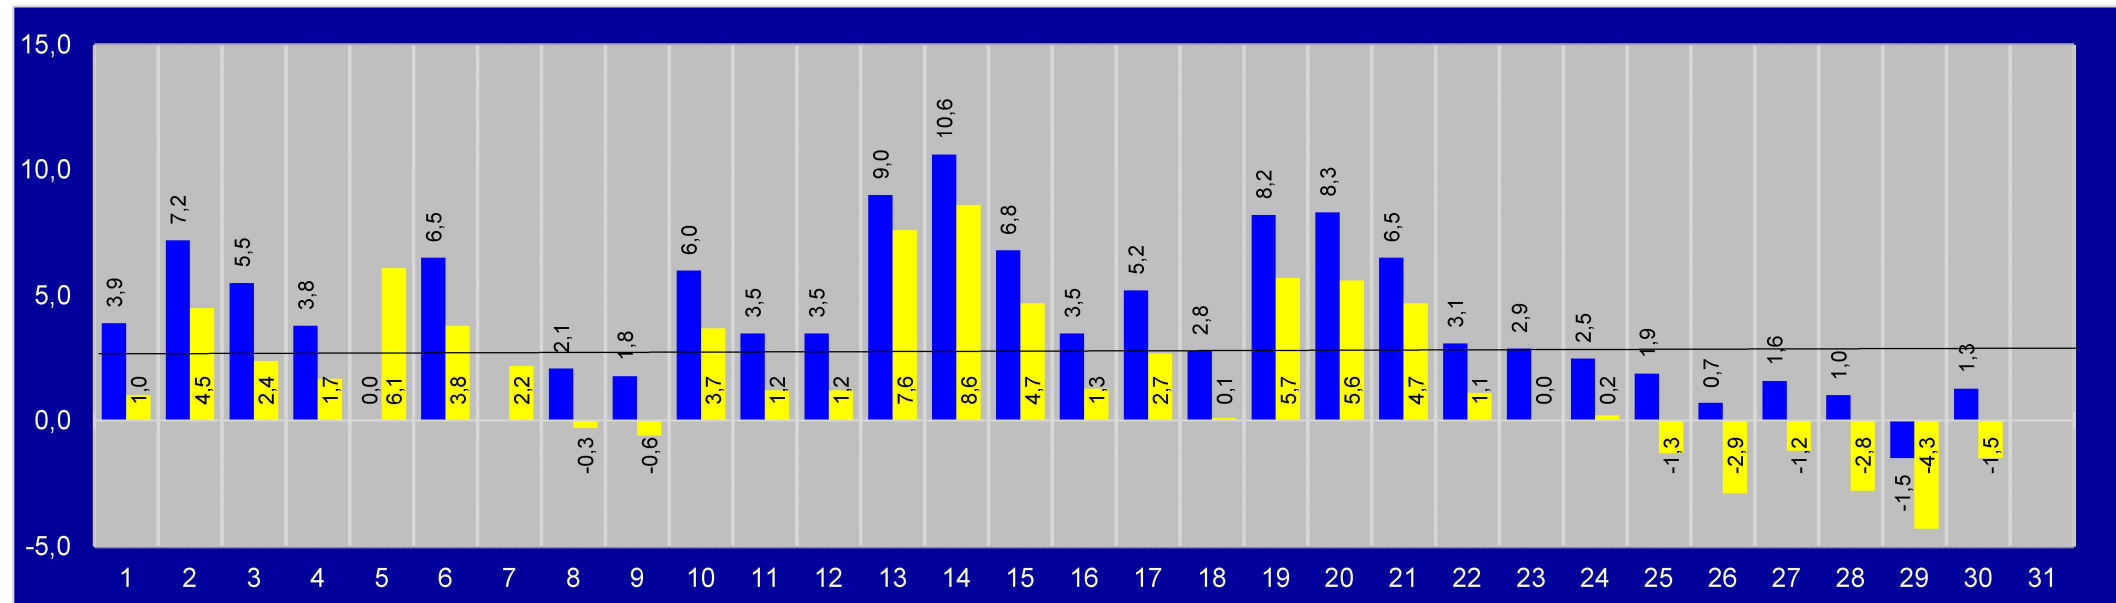

Moyennes des minima :

3,0

Moyennes des maxima :

9,1

Minimum :

-4,3

Maximum :

15,2

colonnes bleues	au sol, entrée	Mobile alerts
colonnes jaunes	sur la toiture	ECOWITT