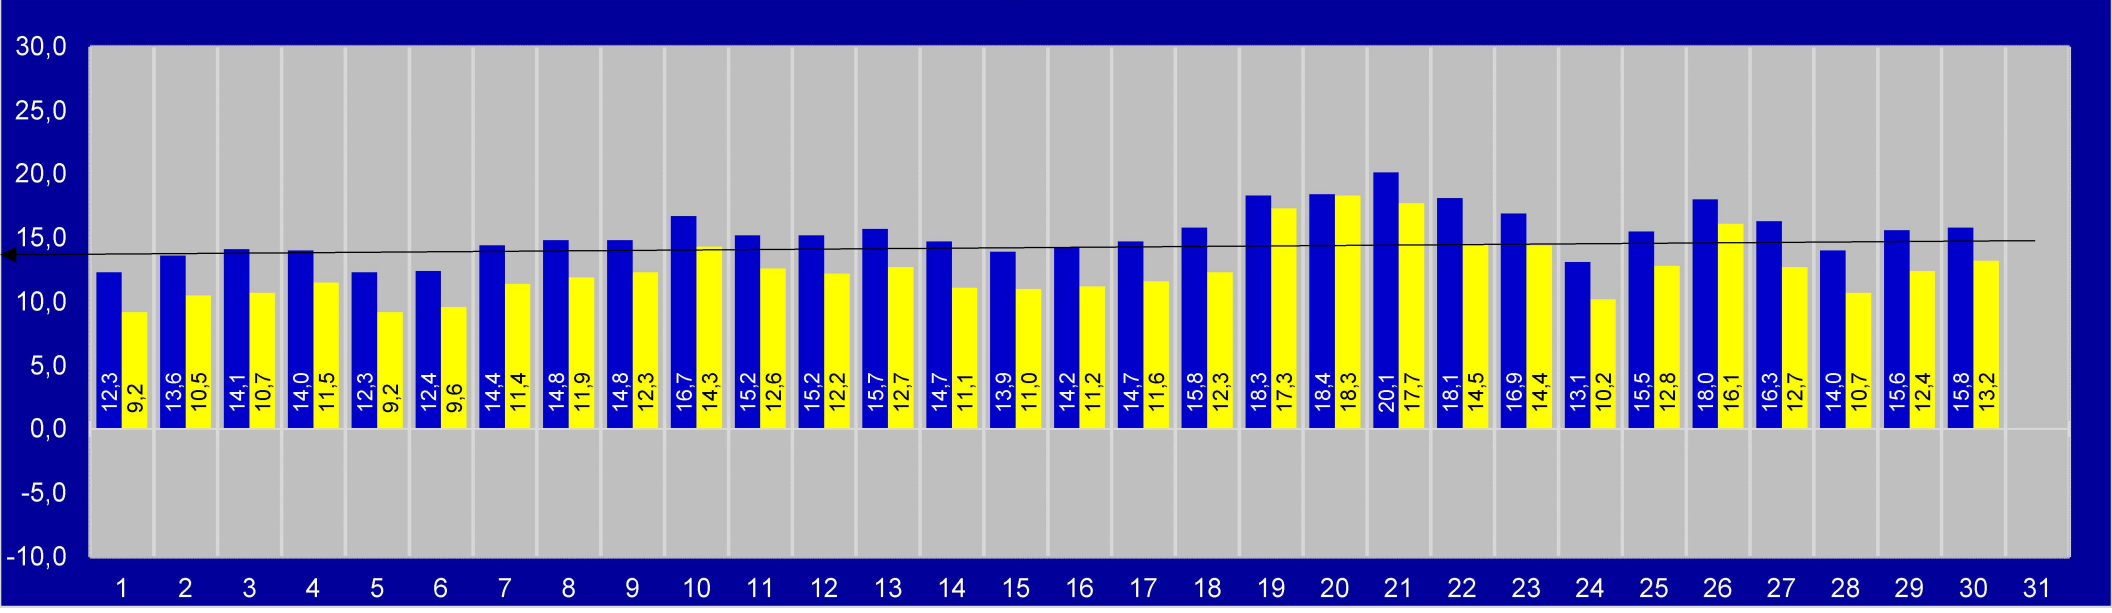

Moyennes des maxima :

25,8	26,0	soit	25,9

Moyennes des minima :

15,3	12,5	soit	13,9

colonnes bleues	au sol, entrée	Mobile alerts
colonnes jaunes	sur la toiture	ECOWITT