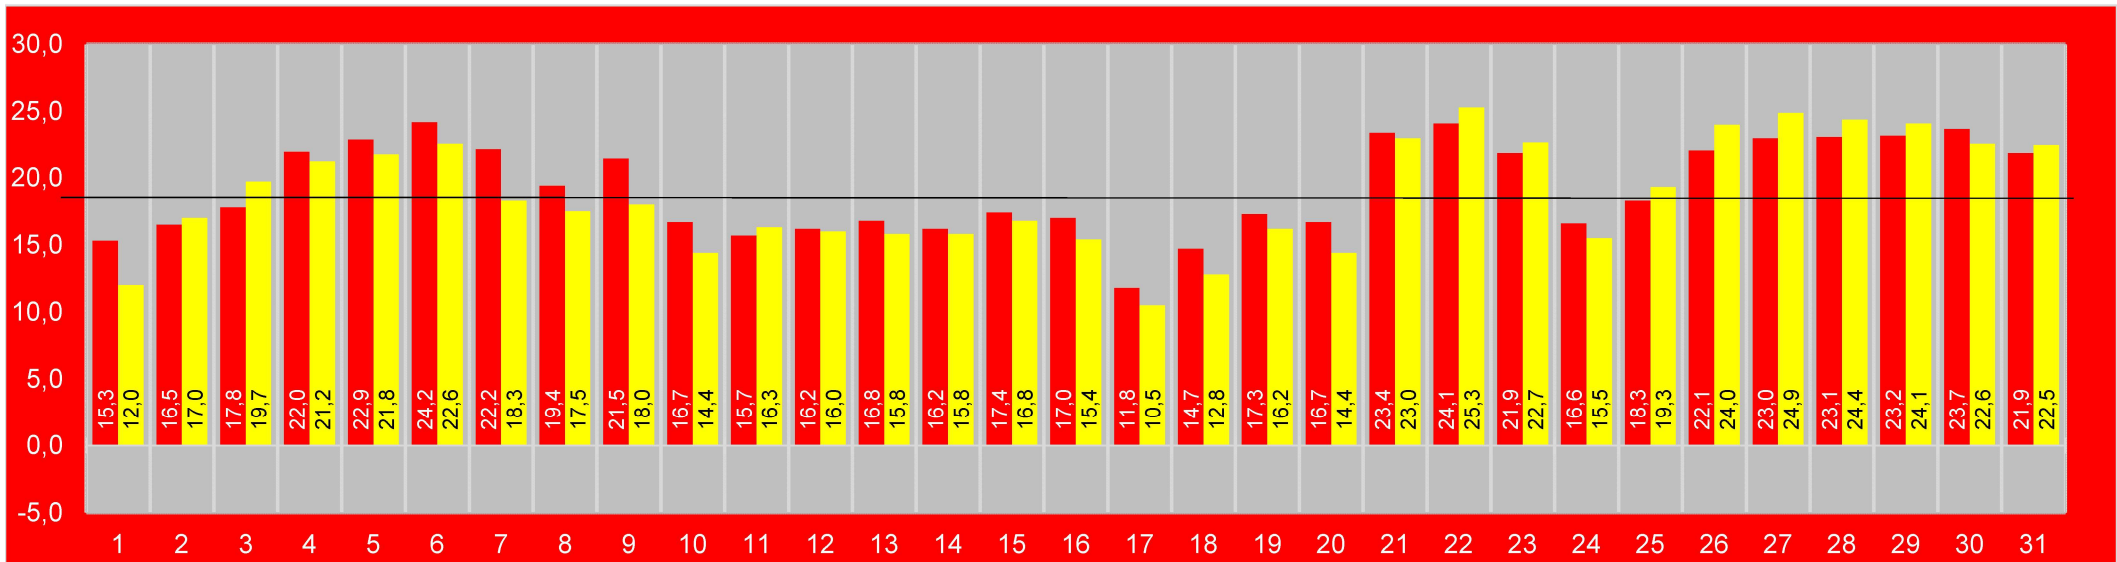

Mai 2023 à Bulle

colonnes rouges	au sol, entrée	Mobile alerts
colonnes jaunes	sur la toiture	ECOWITT