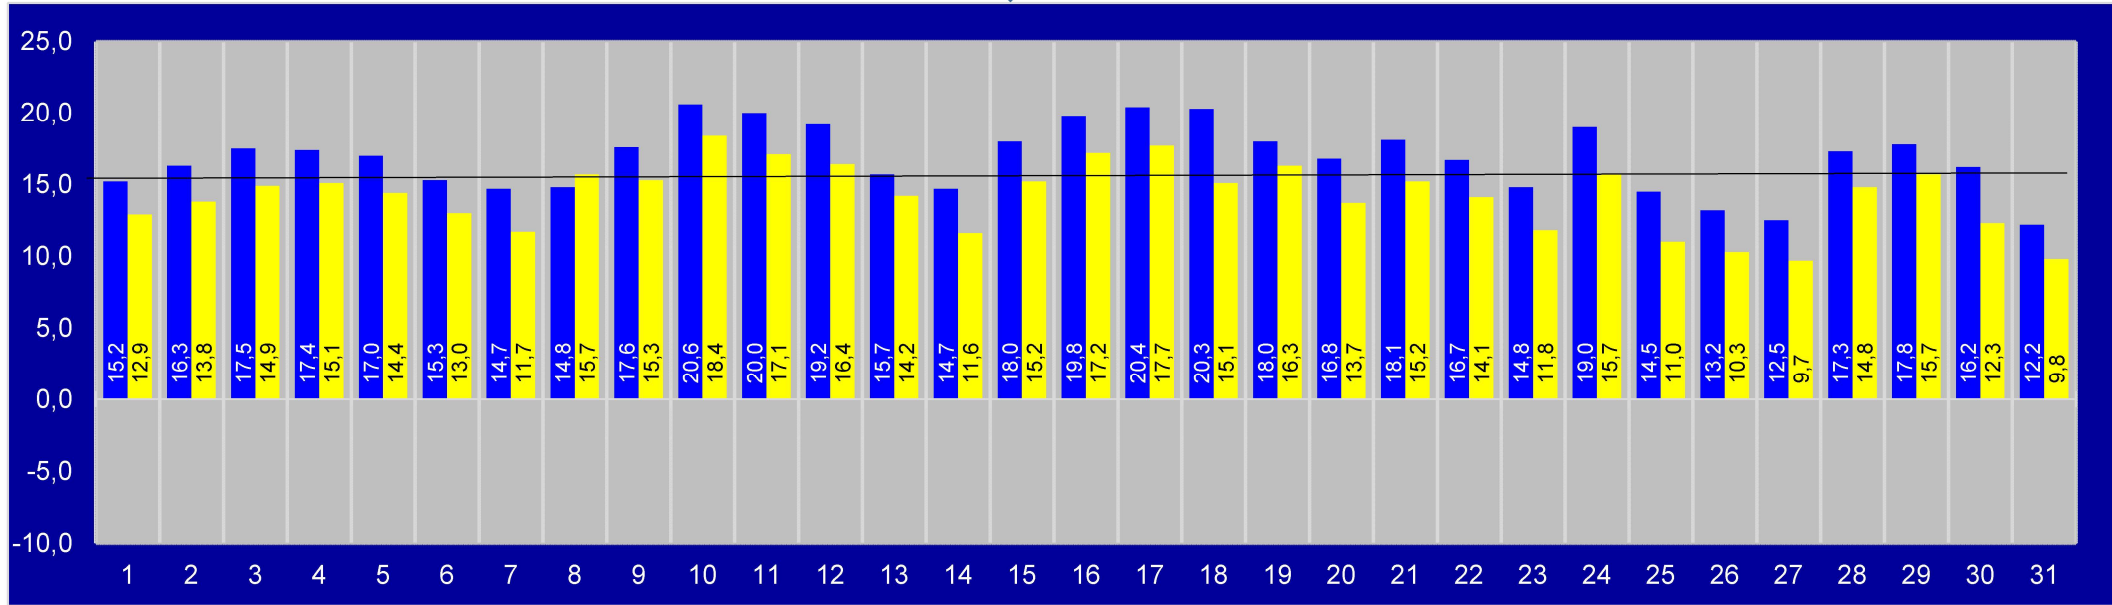

Moyennes des maxima :

26,0	26,4	soit	26,2

Moyennes des minima :

16,8	14,2	soit	15,5

colonnes bleues	au sol, entrée	Mobile alerts
colonnes jaunes	sur la toiture	ECOWITT