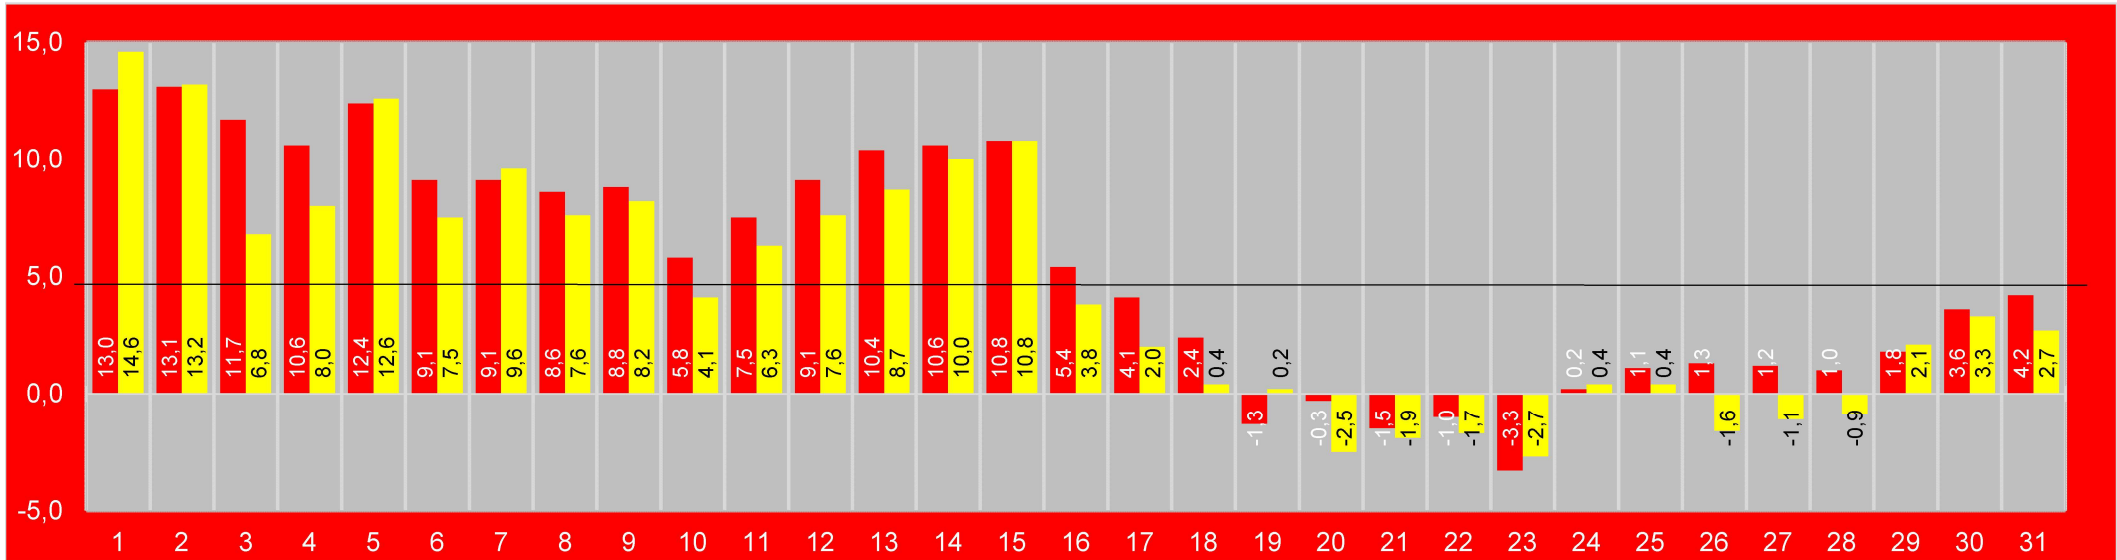

# Janvier 2023 à Bulle

colonnes rouges	au sol, entrée	Mobile alerts
colonnes jaunes	sur la toiture	ECOWITT

Moyennes des maxima : 

5,5	4,5	soit	5,0
-----	-----	------	-----

Moyennes des minima : 

-0,4	-3,3	soit	-1,8
------	------	------	------