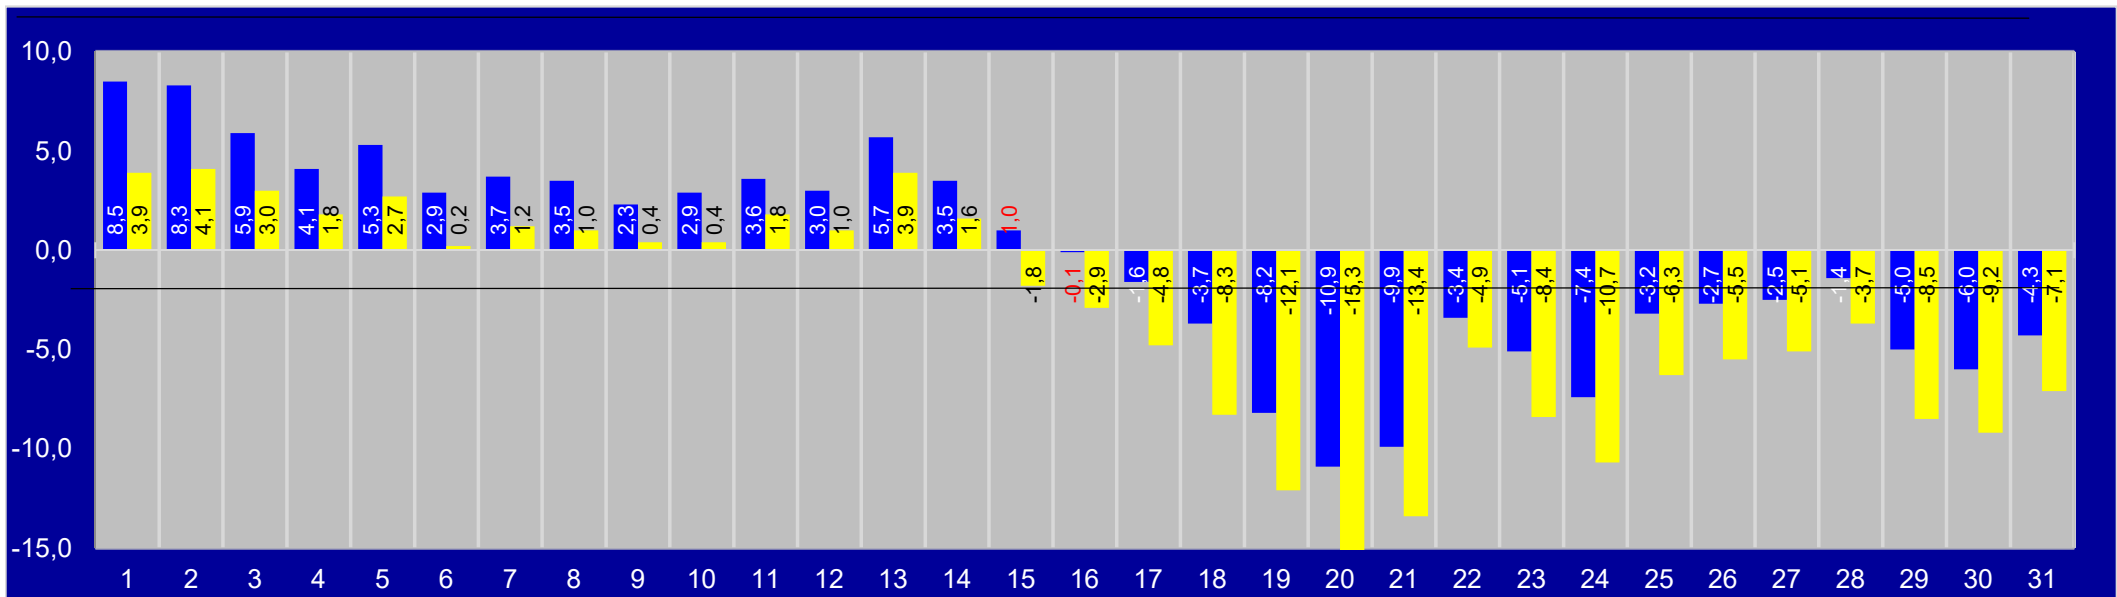

Moyennes des maxima :

5,5	4,5	soit	5,0

Moyennes des minima :

-0,4	-3,3	soit	-1,8

colonnes bleues	au sol, entrée	Mobile alerts
colonnes jaunes	sur la toiture	ECOWITT