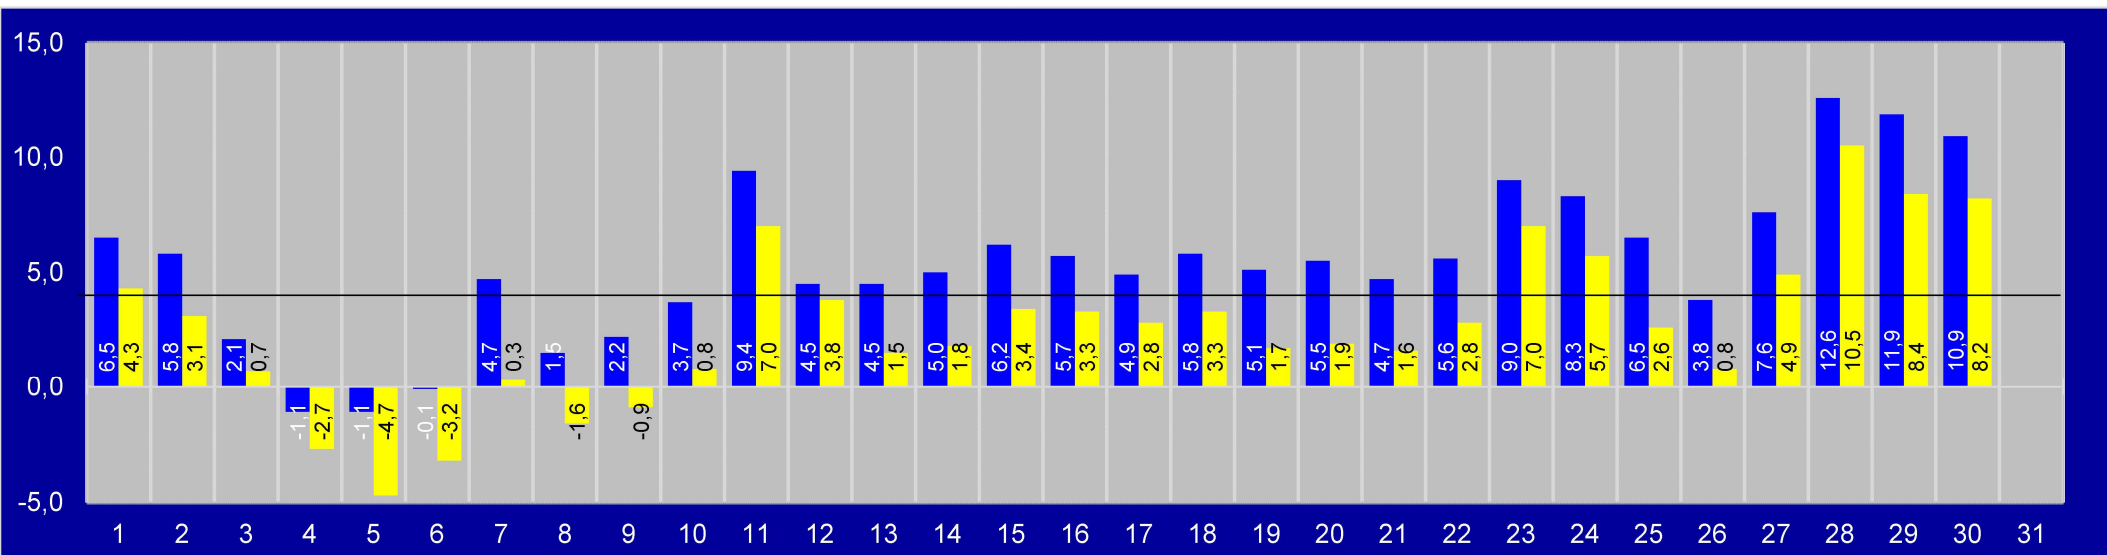

Moyennes des maxima :

13,6	12,4	soit	13,0

Moyennes des minima :

5,4	2,6	soit	4,0

colonnes bleues	au sol, entrée	Mobile alerts
colonnes jaunes	sur la toiture	ECOWITT