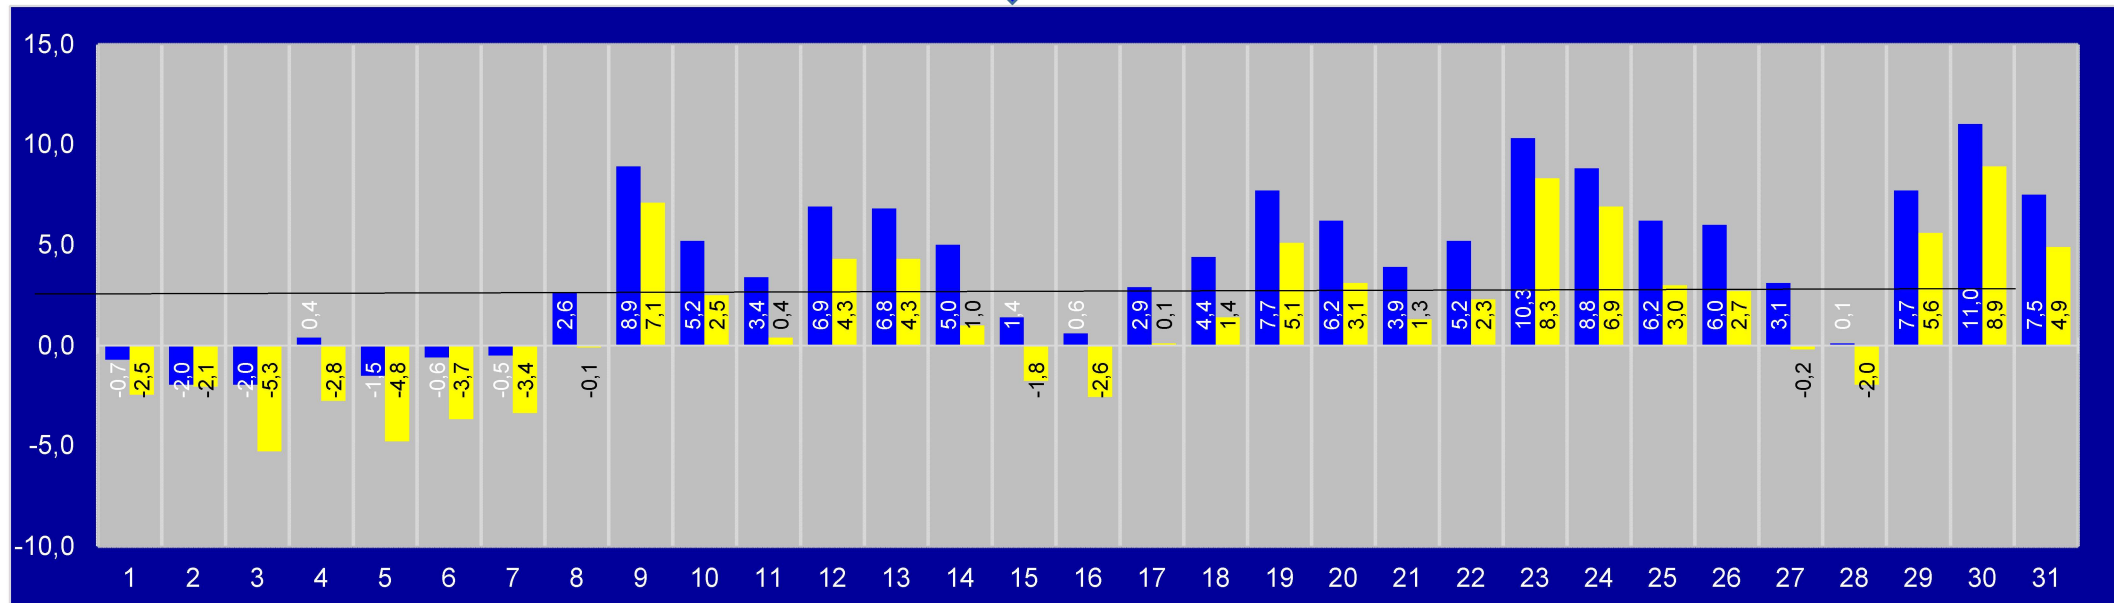

# Mars 2023 à Bulle

colonnes rouges	au sol, entrée	Mobile alerts
colonnes jaunes	sur la toiture	ECOWITT

Moyennes des maxima :

11,6	11,6	soit	11,6
4,0	1,4	soit	2,7

Moyennes des minima :

colonnes bleues	au sol, entrée	Mobile alerts
colonnes jaunes	sur la toiture	ECOWITT

# Avril 2023 à Bulle

colonnes rouges	au sol, entrée	Mobile alerts
colonnes jaunes	sur la toiture	ECOWITT

Moyennes des maxima : 

13,6	12,4	soit	13,0
------	------	------	------

Moyennes des minima : 

5,4	2,6	soit	4,0
-----	-----	------	-----