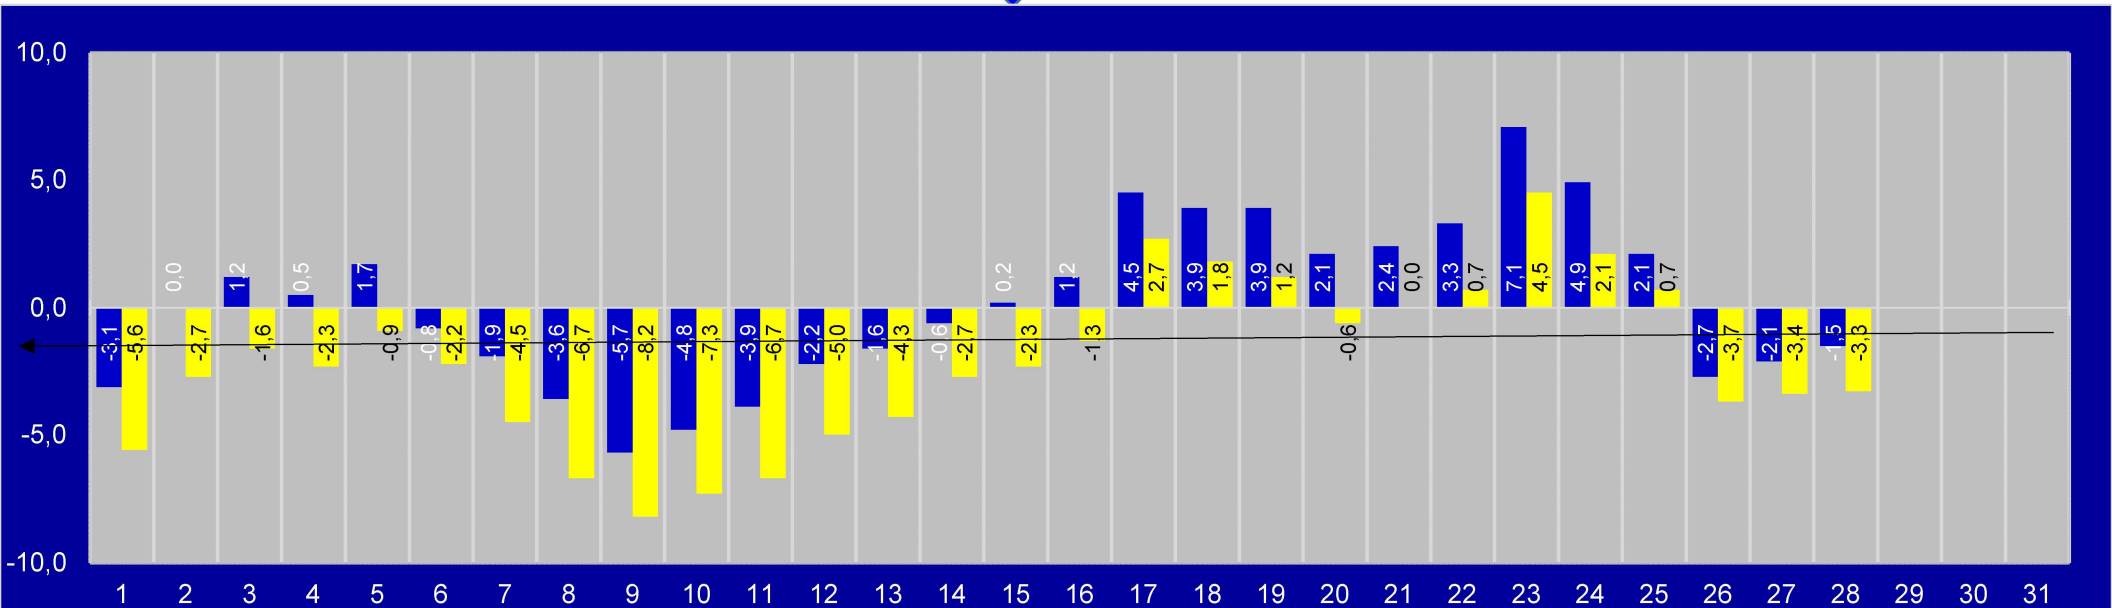

Moyennes des maxima :

8,2	9,0	soit	8,6

Moyennes des minima :

0,2	-2,2	soit	-1,0

colonnes bleues	au sol, entrée	Mobile alerts
colonnes jaunes	sur la toiture	ECOWITT