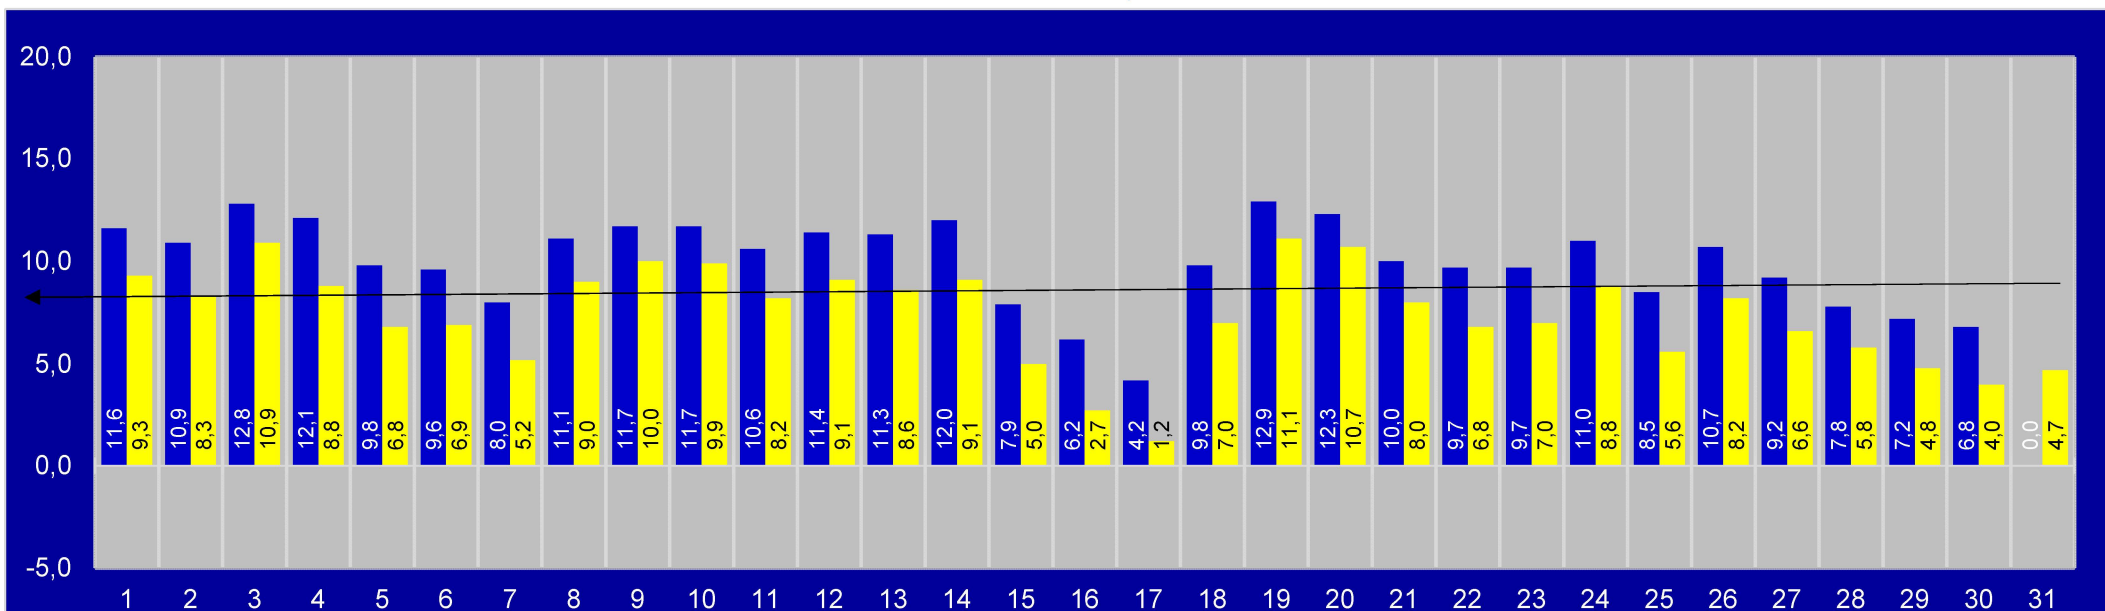

Moyennes des minima : **8,6**
Moyennes des maxima : **18,4**

Minimum : **1,2**
Maximum : **27,8**

colonnes bleues	au sol, entrée	Mobile alerts
colonnes jaunes	sur la toiture	ECOWITT