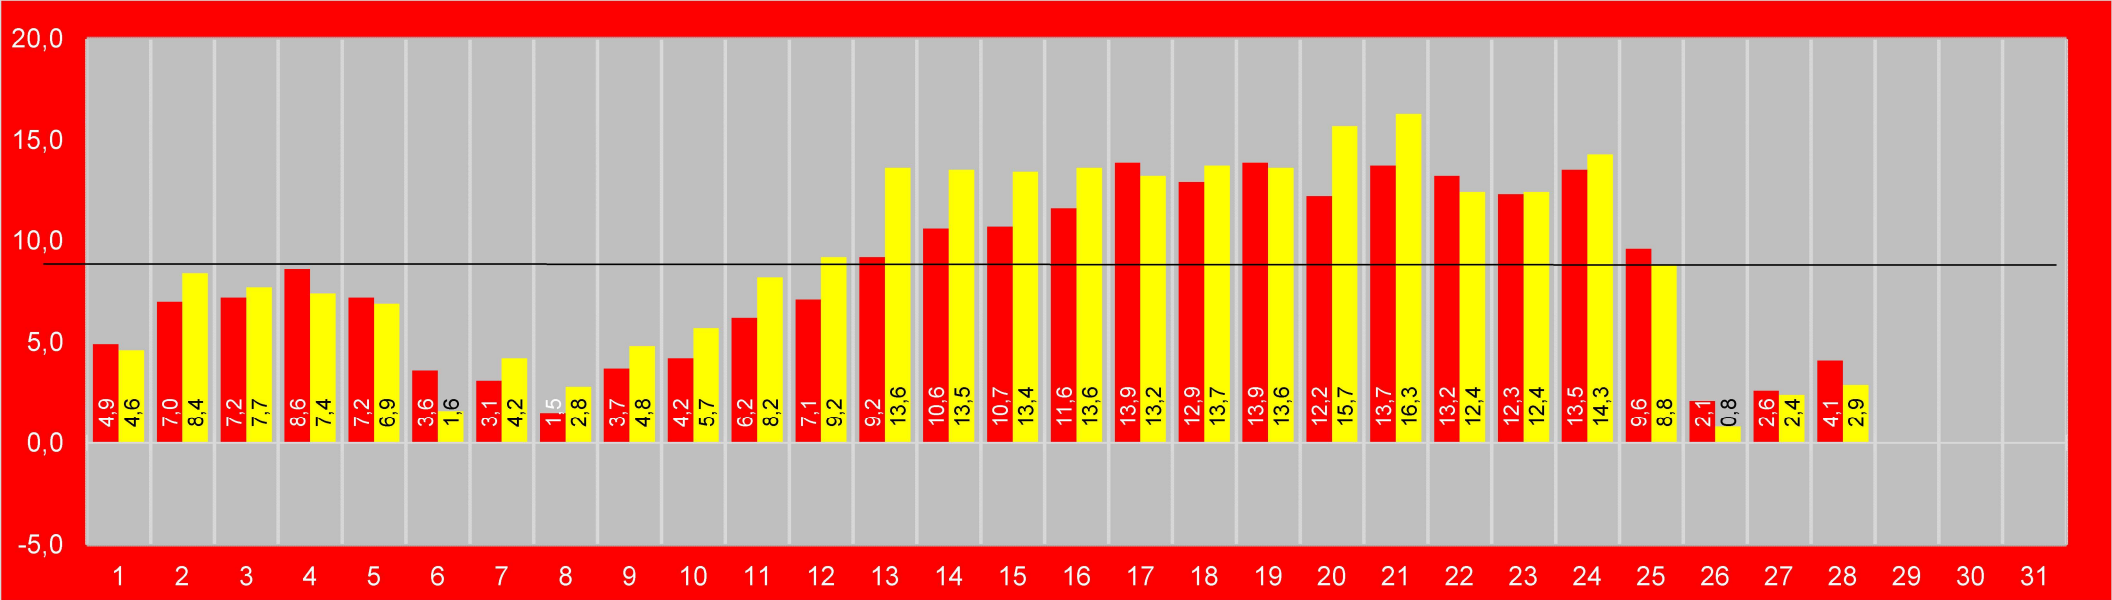

Février 2023 à Bulle

colonnes rouges	au sol, entrée	Mobile alerts
colonnes jaunes	sur la toiture	ECOWITT