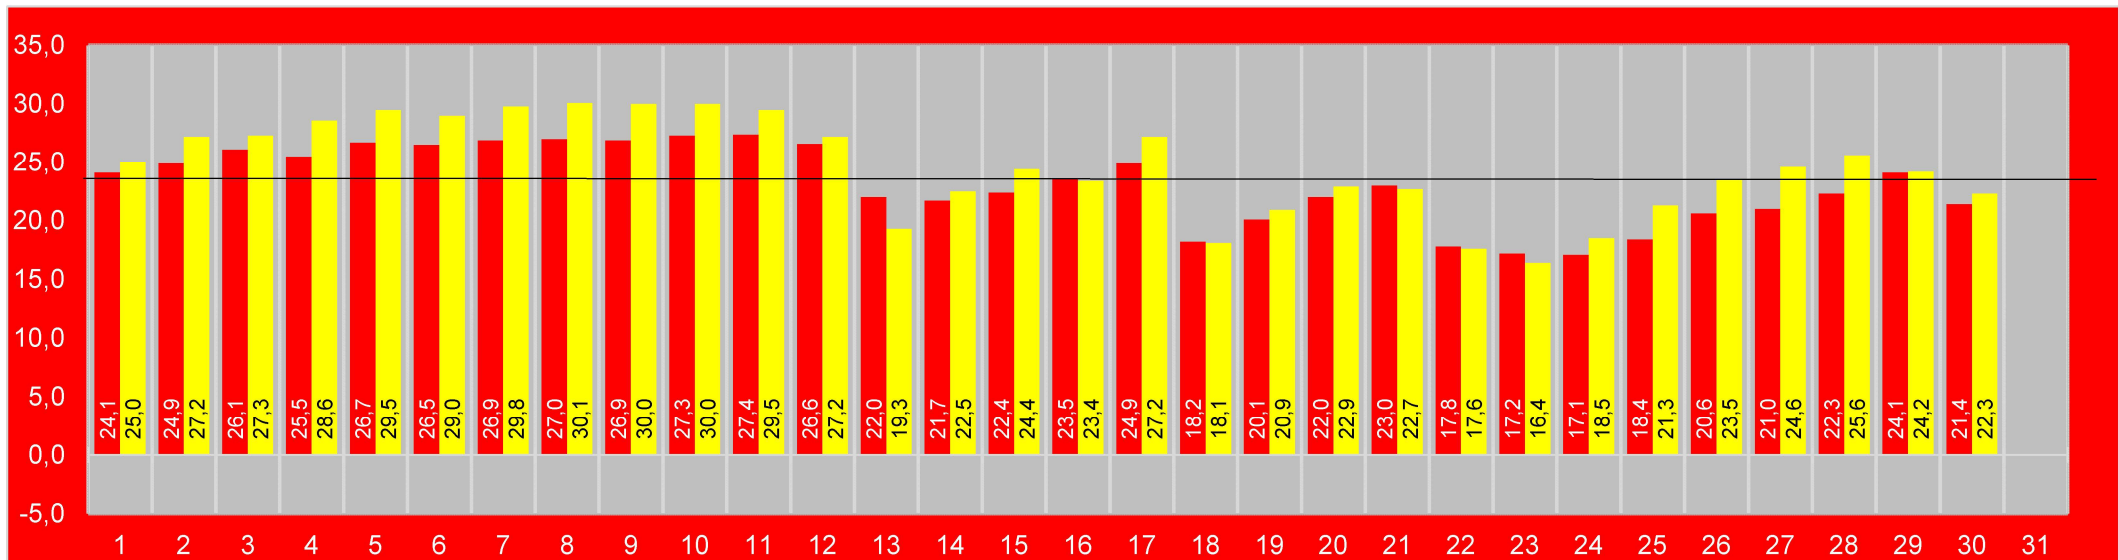

Septembre 2023 à Bulle

colonnes rouges	au sol, entrée	Mobile alerts
colonnes jaunes	sur la toiture	ECOWITT