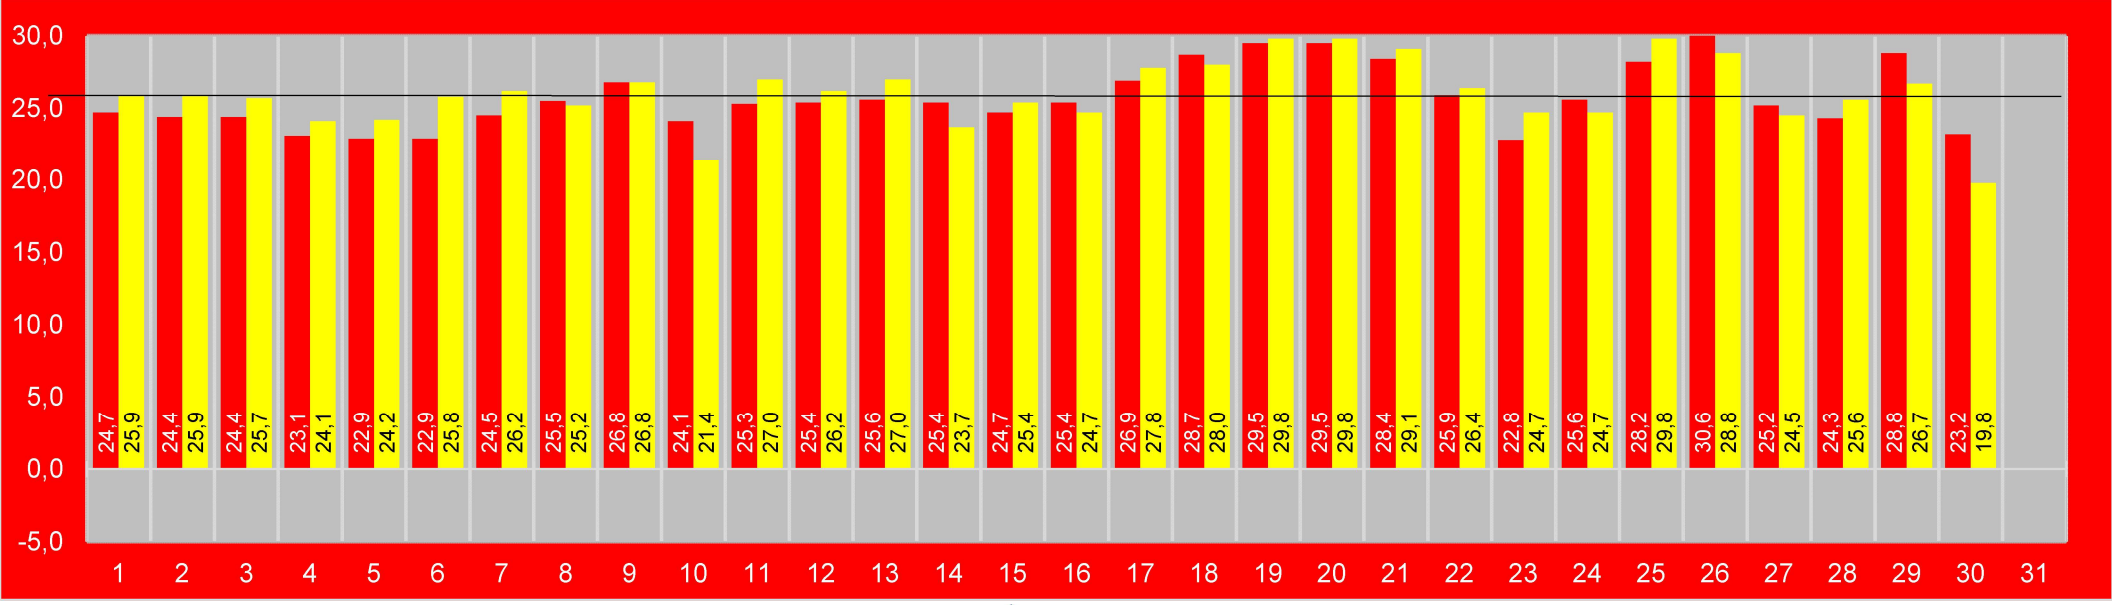

Juin 2023 à Bulle

colonnes rouges	au sol, entrée	Mobile alerts
colonnes jaunes	sur la toiture	ECOWITT