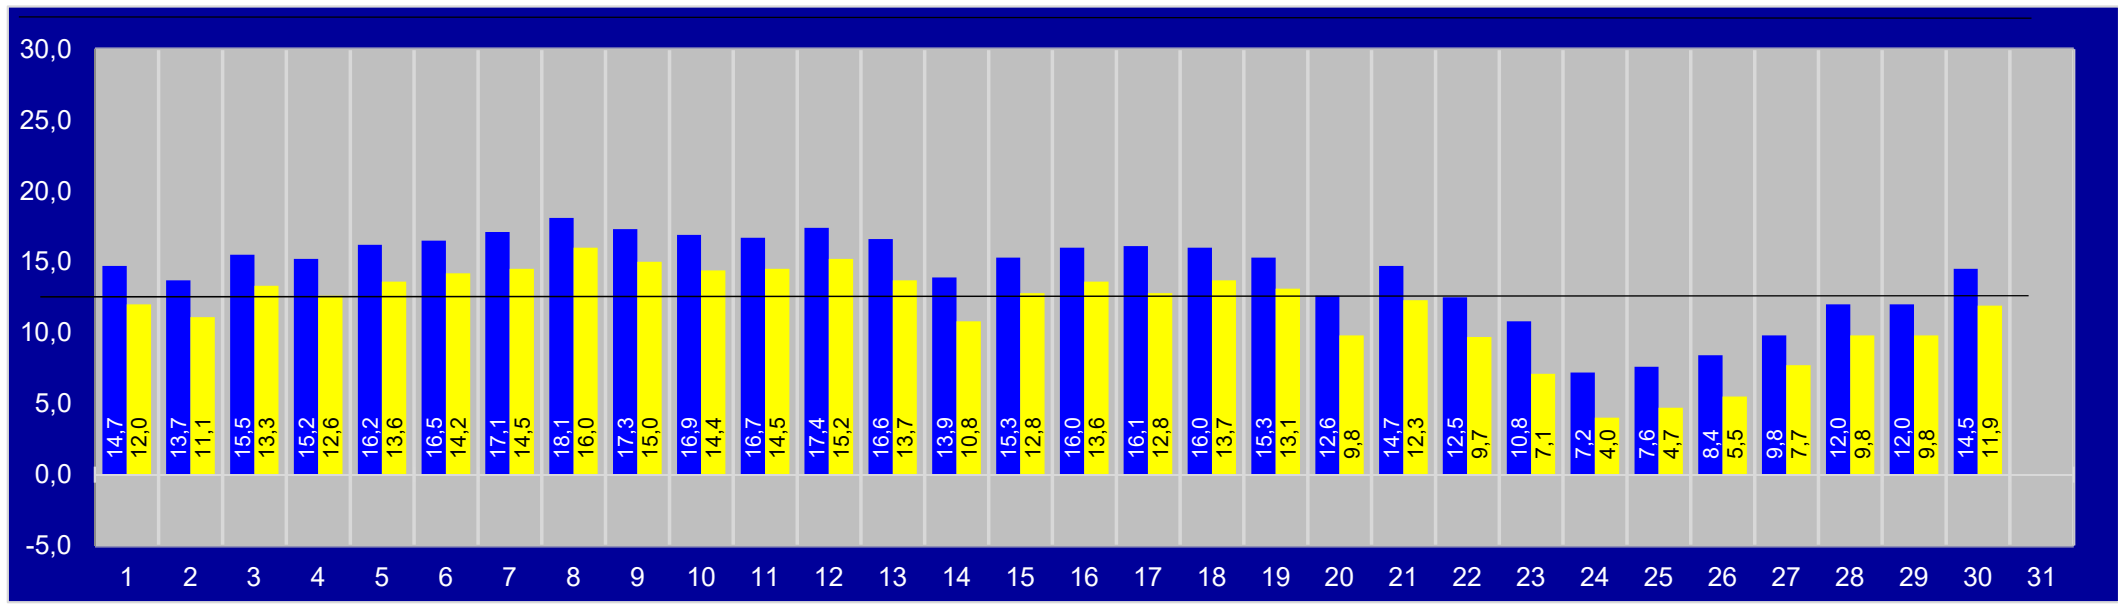

Moyennes des minima : **12,9**
Moyennes des maxima : **23,9**

Minimum : **4,0**
Maximum : **30,1**

colonnes bleues	au sol, entrée	Mobile alerts
colonnes jaunes	sur la toiture	ECOWITT