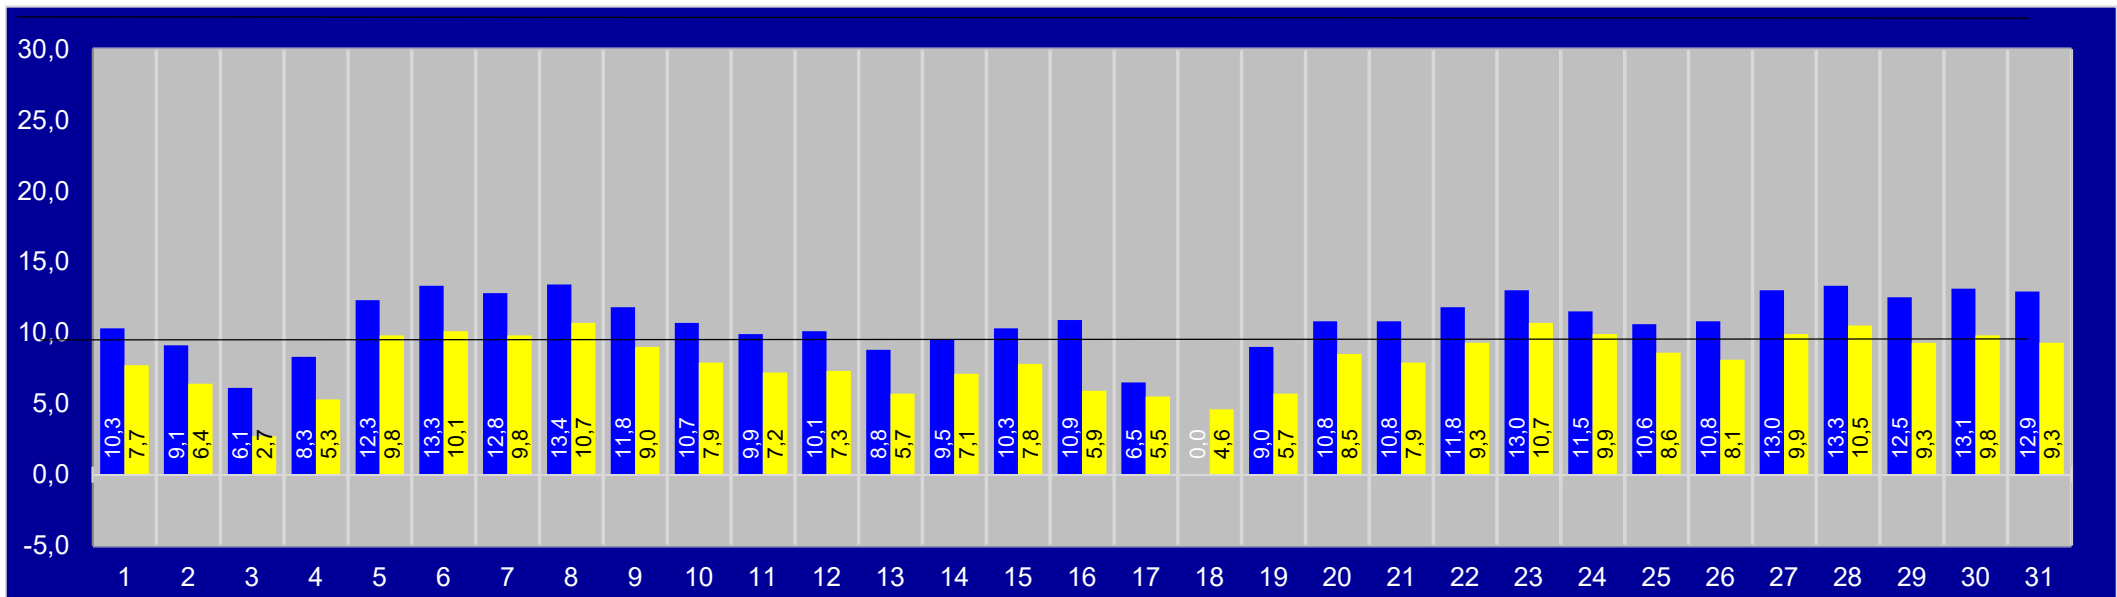

Moyennes des maxima :

19,3	18,7	soit	19,0

Moyennes des minima :

10,9	8,0	soit	9,5

colonnes bleues	au sol, entrée	Mobile alerts
colonnes jaunes	sur la toiture	ECOWITT