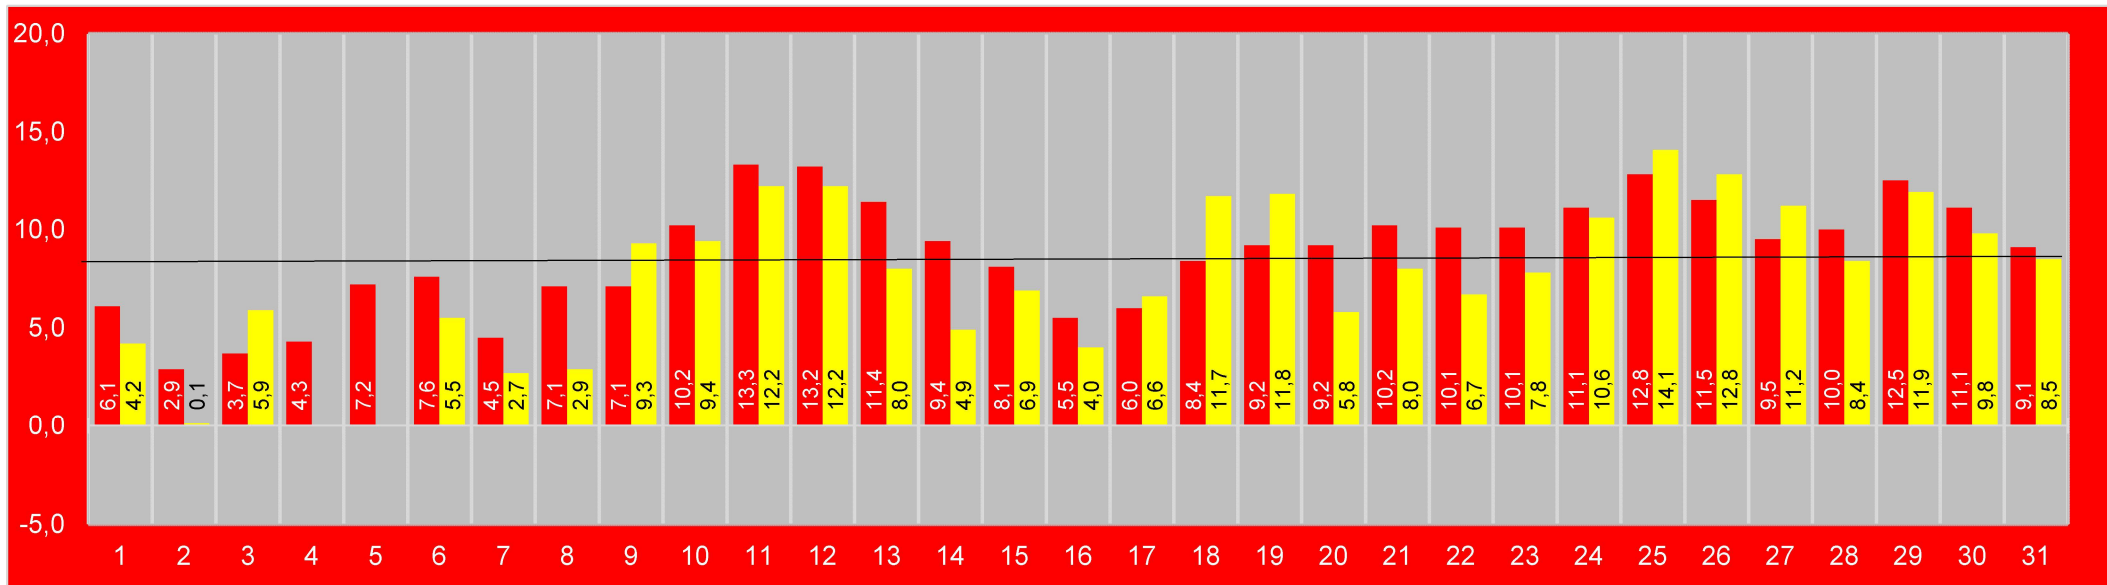

Décembre 2023 à Bulle

colonnes rouges	au sol, entrée	Mobile alerts
colonnes jaunes	sur la toiture	ECOWITT