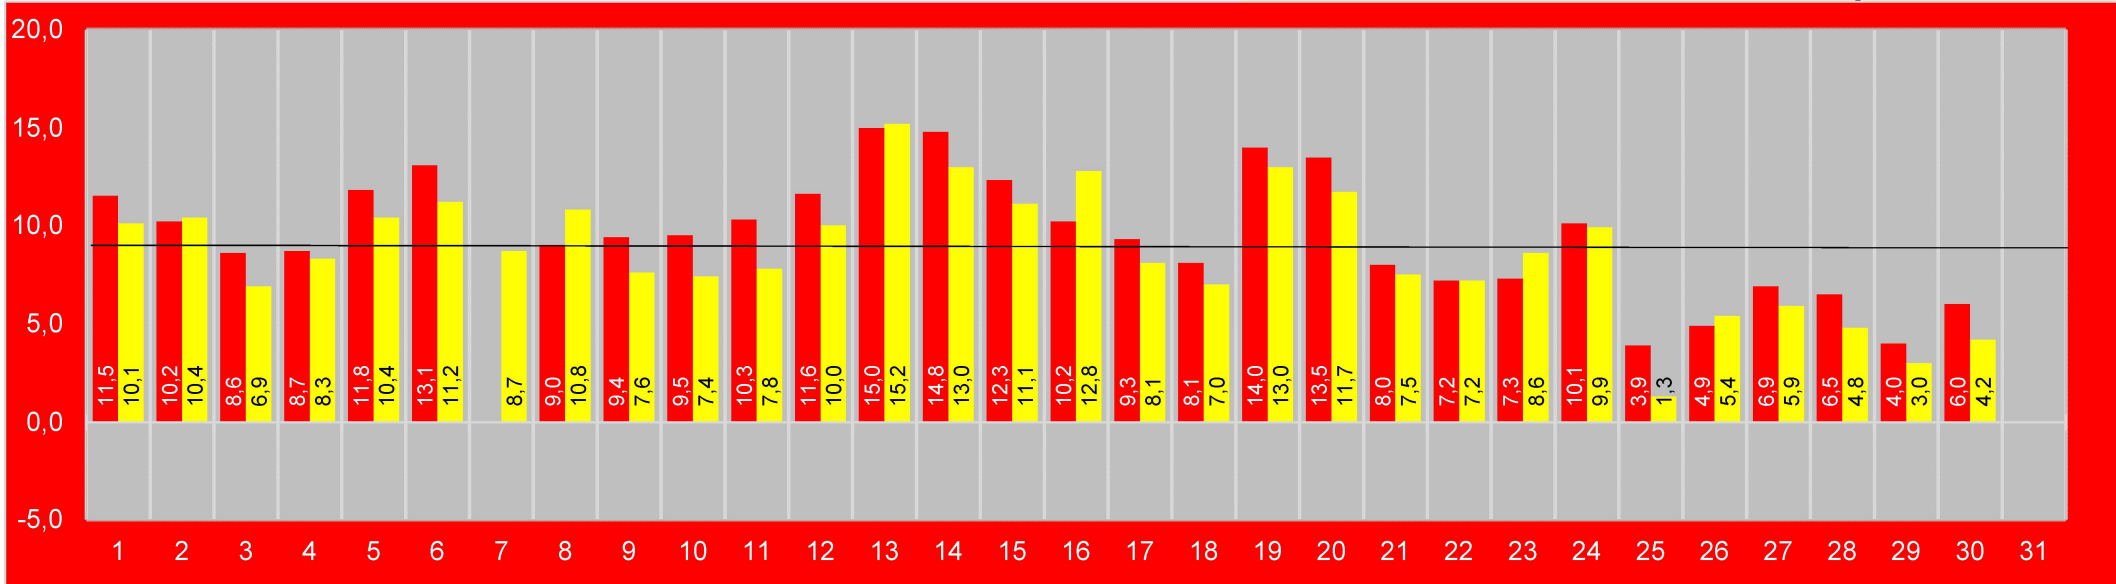

Novembre 2023 à Bulle

colonnes rouges	au sol, entrée	Mobile alerts
colonnes jaunes	sur la toiture	ECOWITT