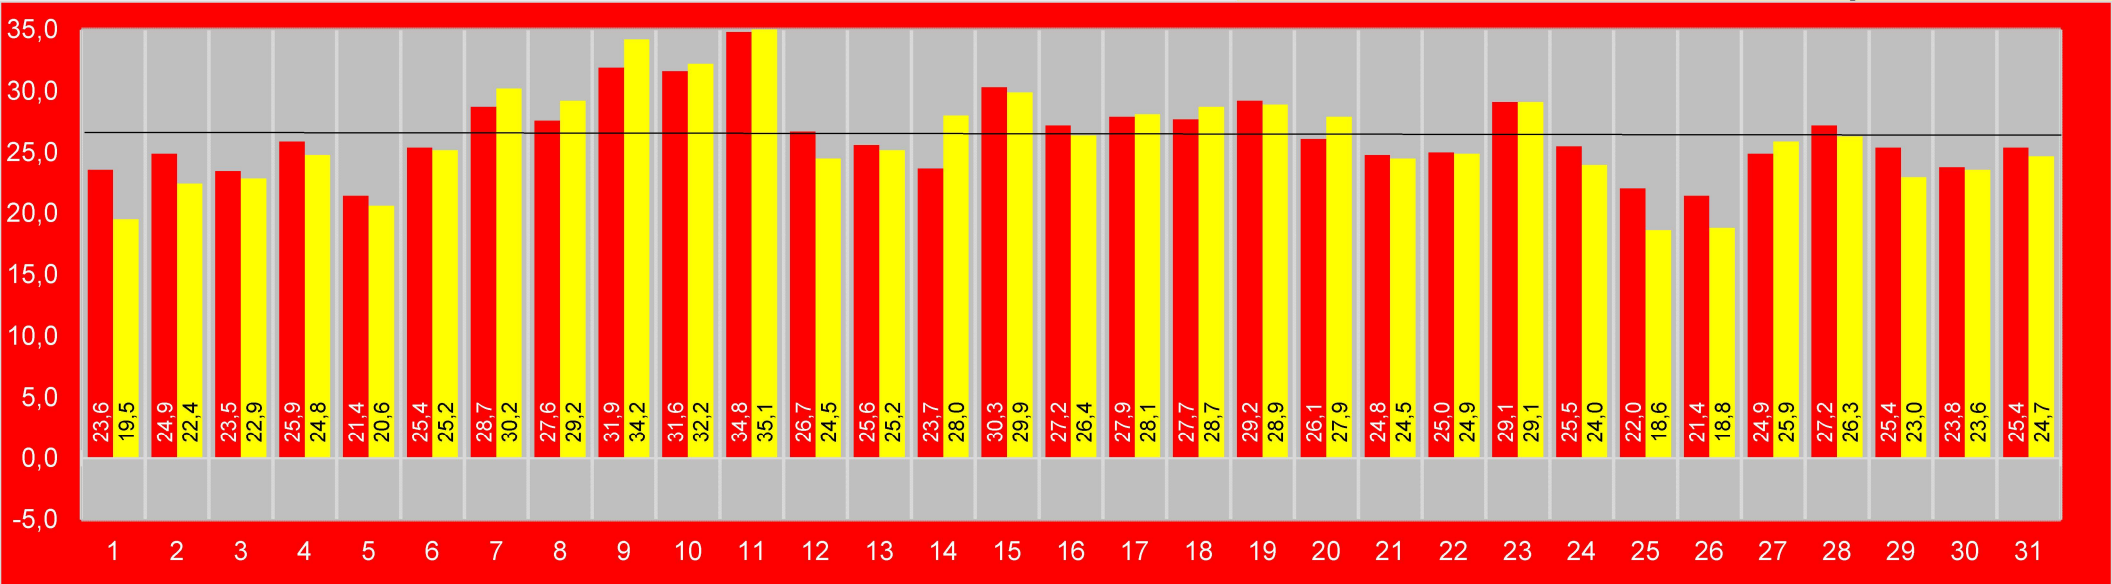

Juillet 2023 à Bulle

colonnes rouges	au sol, entrée	Mobile alerts
colonnes jaunes	sur la toiture	ECOWITT