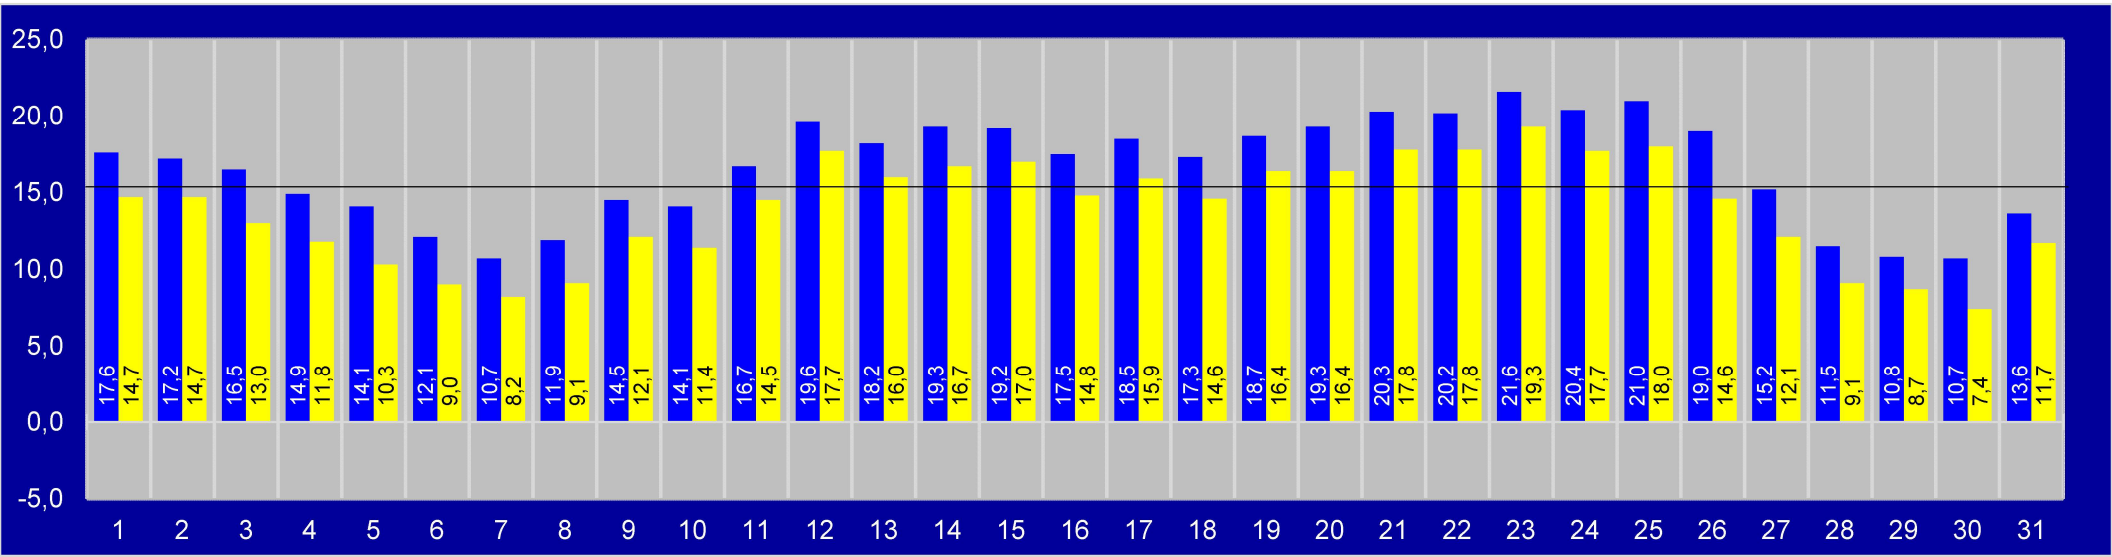

Moyennes des maxima :

26,0	26,4	soit	26,2

Moyennes des minima :

16,5	13,8	soit	15,2

colonnes bleues	au sol, entrée	Mobile alerts
colonnes jaunes	sur la toiture	ECOWITT