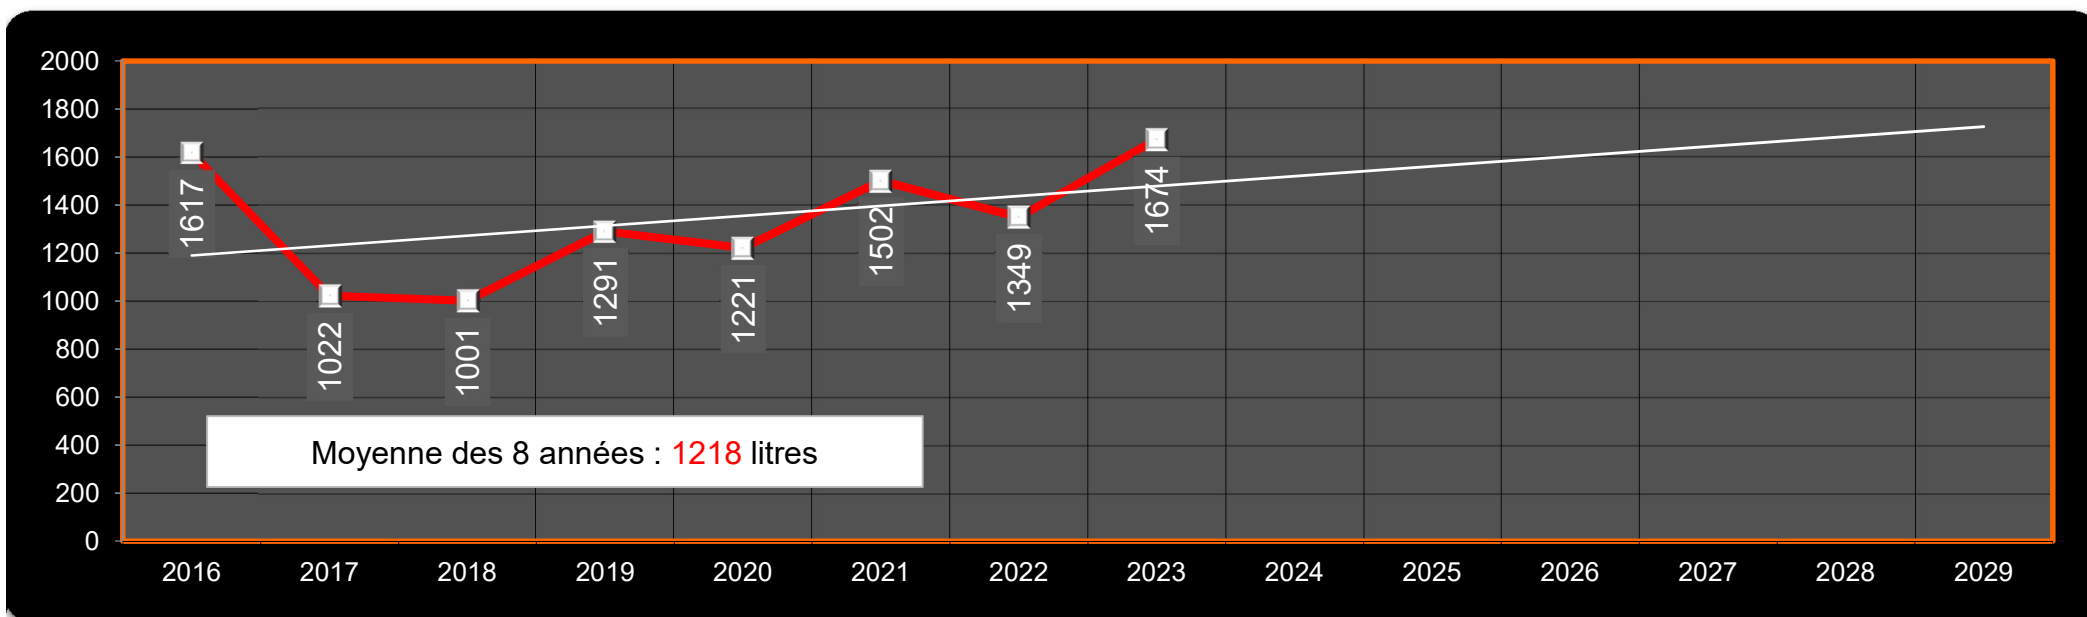

Pluviométrie mensuelle à Bulle (par Jean Pharisa)

en mm/m² ou en litres/m²

Mois	2016	2017	2018	2019	2020	2021	2022	2023	2024	2025	206	2027	2028	2028	2030	Moyenne
janvier	200	45	192	61	52,0	110,2	53,4	146,2								107,5
février	149	60	50	59	109,0	57,1	83,6	9,4								72,1
mars	72	94	97	97	95,0	101,8	27,9	154,9								92,5
avril	156	55	49	69	39,0	64,0	117,6	122,7								84,0
mai	256	83	121	172	70,0	259,0	44,5	101,6								138,3
juin	172	118	58	64	158,0	180,7	140,7	53,8								118,2
juillet	225	95	90	111	63,0	315,3	68,4	154,6								140,3
août	60	87	61	183	183,6	119,5	123,2	138,1								119,4
septembre	68	89	44	54	124,7	76,3	277,3	102,9								104,5
octobre	109	57	49	152	180,8	48,6	135,5	205,8								117,2
novembre	151	95	43	134	42,7	43,1	148,1	275,0								116,5
décembre	0	144	148	135	102,8	126,1	128,8	209,0								124,2
Totaux	1617	1022	1001	1291	1221	1502	1349	1674								1334,5