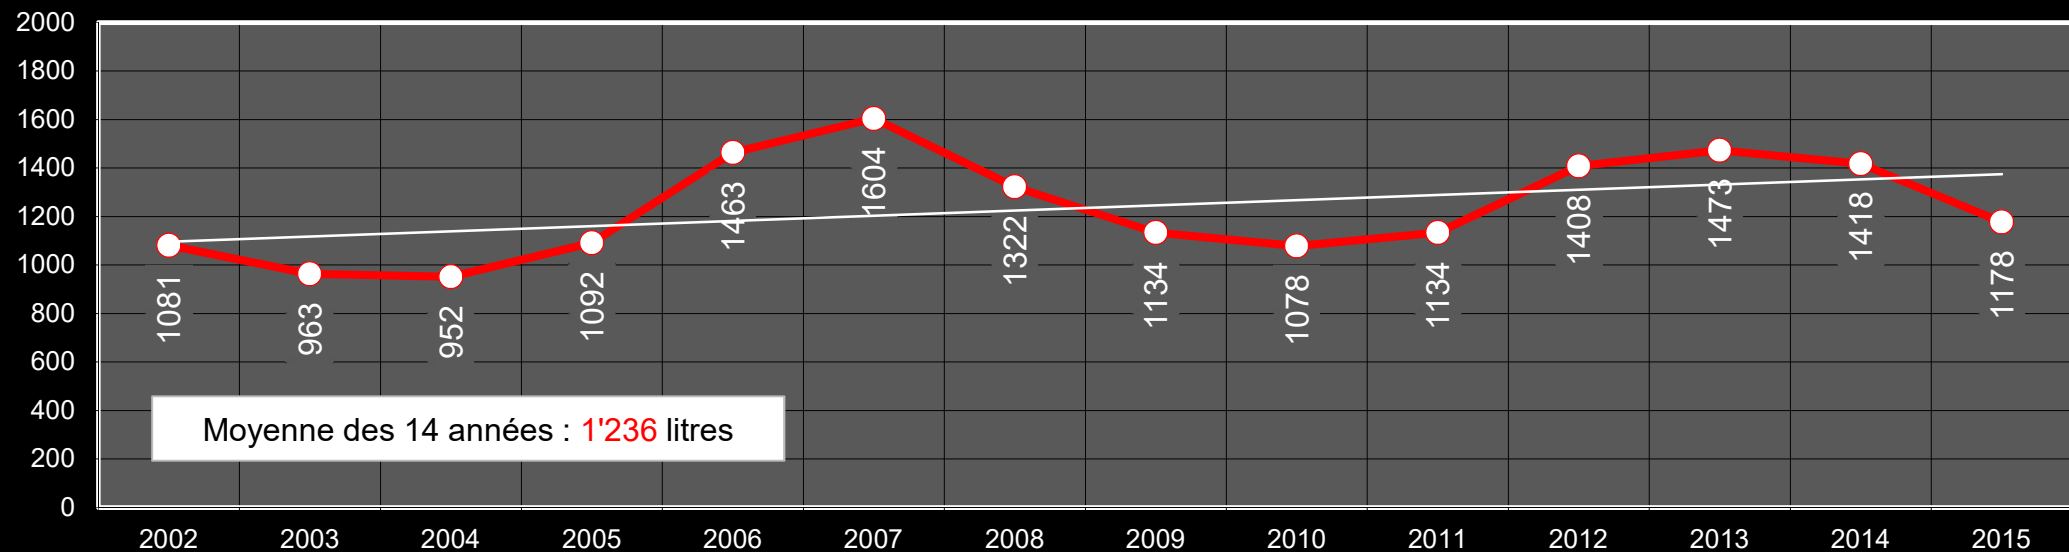

# Pluviométrie mensuelle à Bulle (par Jean Pharisa)

en mm/m<sup>2</sup> ou en litres/m<sup>2</sup>

Mois	2001	2002	2003	2004	2005	2006	2007	2008	2009	2010	2011	2012	2013	2014	2015	Moyenne dès 2002
janvier		25	63	163	54	43	99	69	77	48	47	137	78,0	89	112	79
février		83	36	32	74	67	140	55	88	78	33	19	100,1	137	46	71
mars		74	40	60	24	216	162	123	120	47	39	37	102,0	46	93	84
avril		44	77	50	128	224	16	195	31	26	60	137	149,5	95	86	94
mai	125,0	140	114	63	108	160	273	67	89	151	100	96	171,5	112	173	129
juin	215,3	56	72	74	39	48	168	147	144	92	192	164	122,0	164	104	120
juillet	118,7	117	105	84	115	80	250	161	136	49	140	105	116,0	309	47	129
août	73,1	128	100	198	240	249	205	130	56	194	68	136	112,5	153	213	150
septembre	143,4	71	86	47	92	110	101	121	79	95	105	162	86,5	53	147	100
octobre	54,7	147	160	132	90	114	43	131	48	86	72	128	235,5	102	61	107
novembre	55,8	133	74	11	39	86	37	46	148	103	0	151	121,5	114	84	80
décembre	34,4	63	38	38	90	66	112	79	119	109	281	138	77,5	47	15	87
<b>Totaux</b>	<b>820</b>	<b>1081</b>	<b>963</b>	<b>952</b>	<b>1092</b>	<b>1463</b>	<b>1604</b>	<b>1322</b>	<b>1134</b>	<b>1078</b>	<b>1134</b>	<b>1408</b>	<b>1473</b>	<b>1418</b>	<b>1178</b>	<b>1236</b>