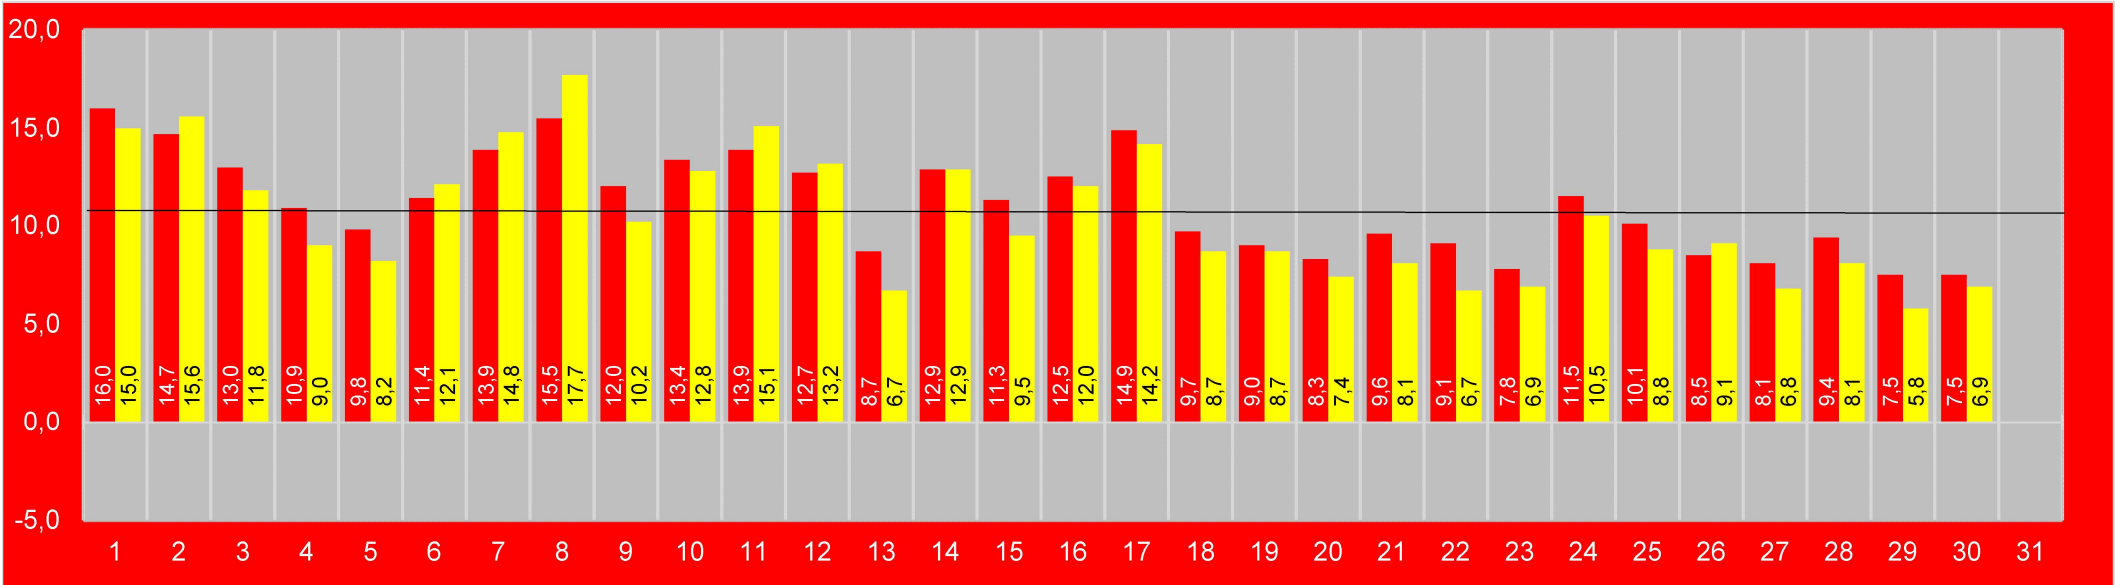

Novembre 2022 à Bulle

colonnes rouges = mesures à l'entrée, au sol

Mobile Alerts

colonnes jaunes = mesures sur la toiture

Ecowitt