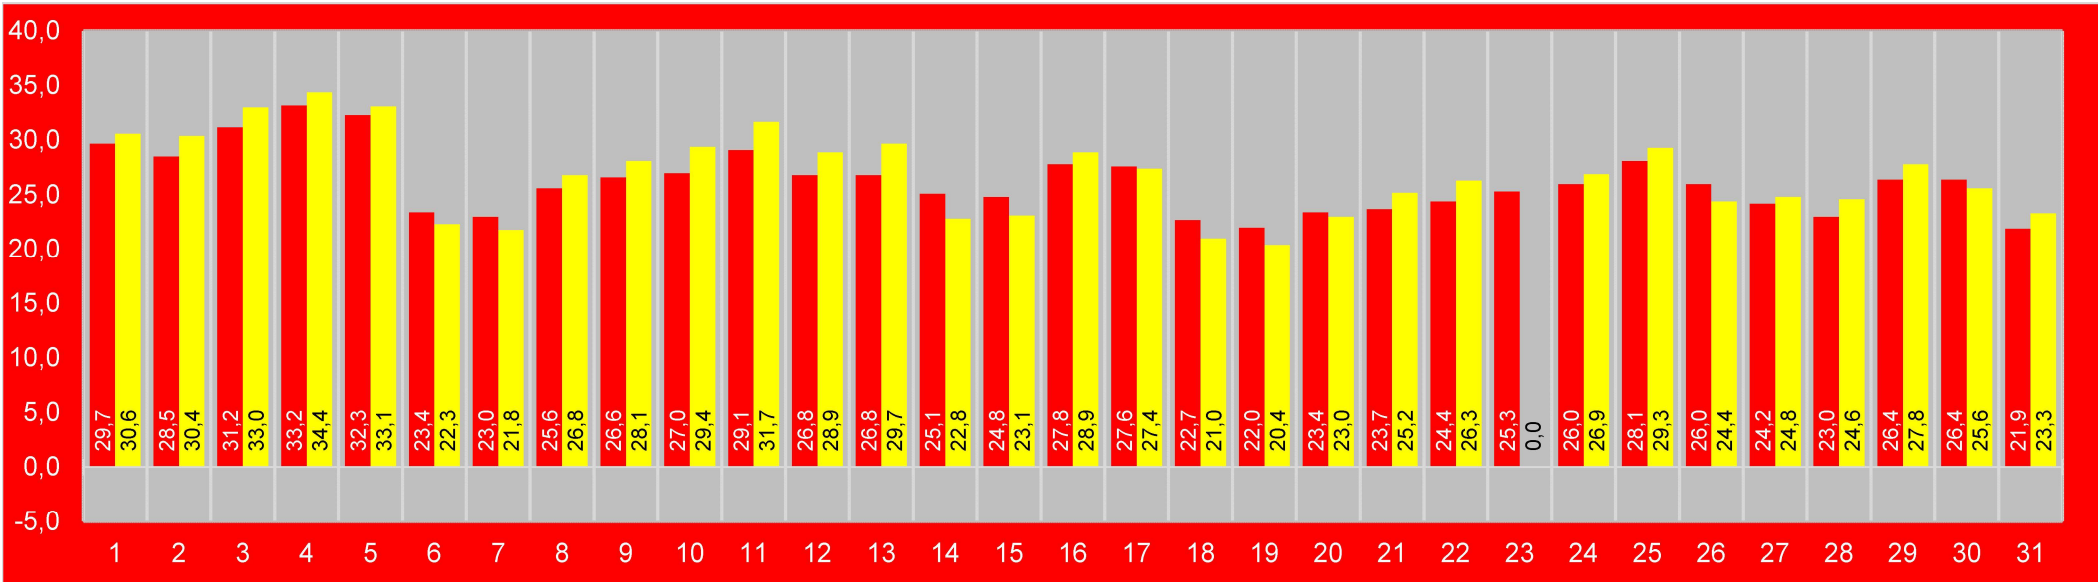

Août 2022 à Bulle

colonnes jaunes = mesures sur la toiture

Ecowitt