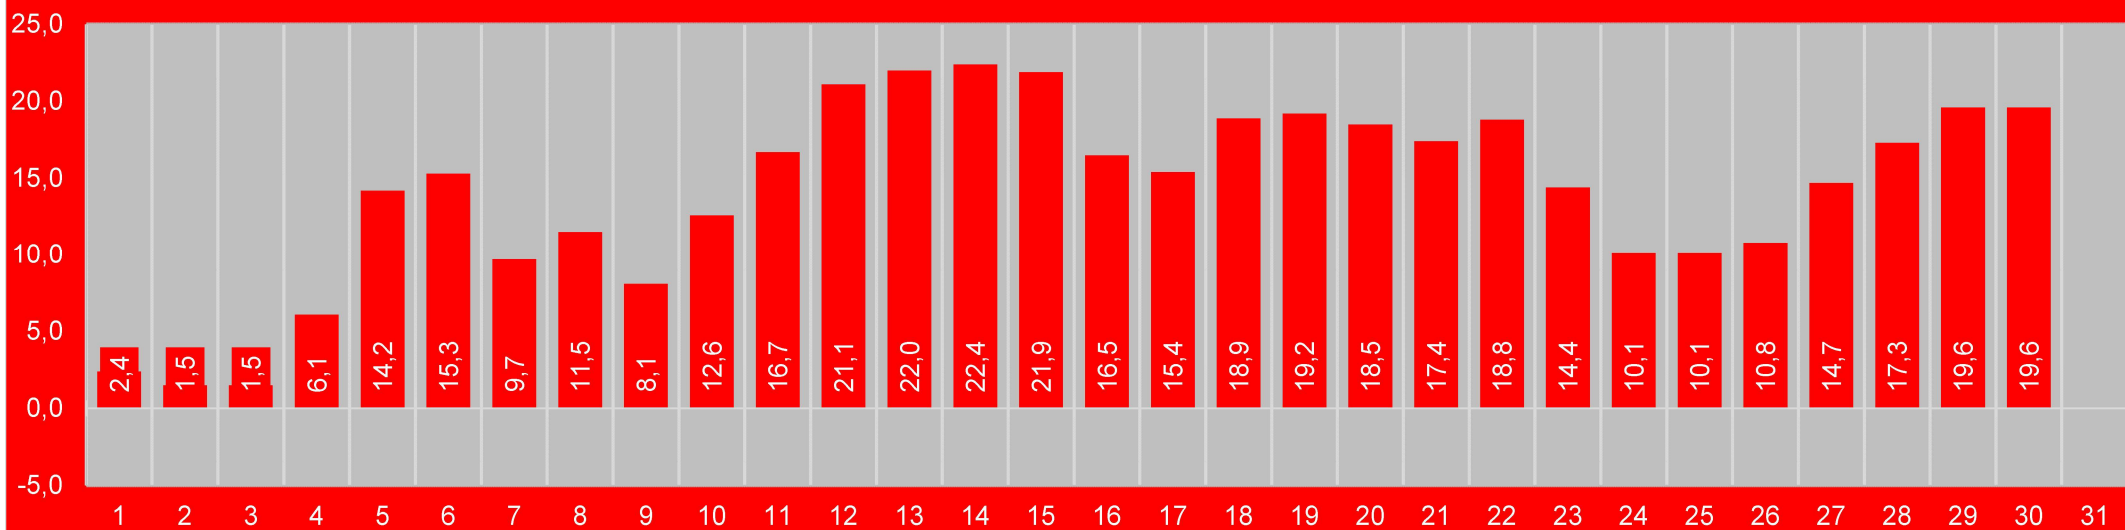

Avril 2022

Moyenne : 0,0

Températures quotidiennes maxima, à Bulle