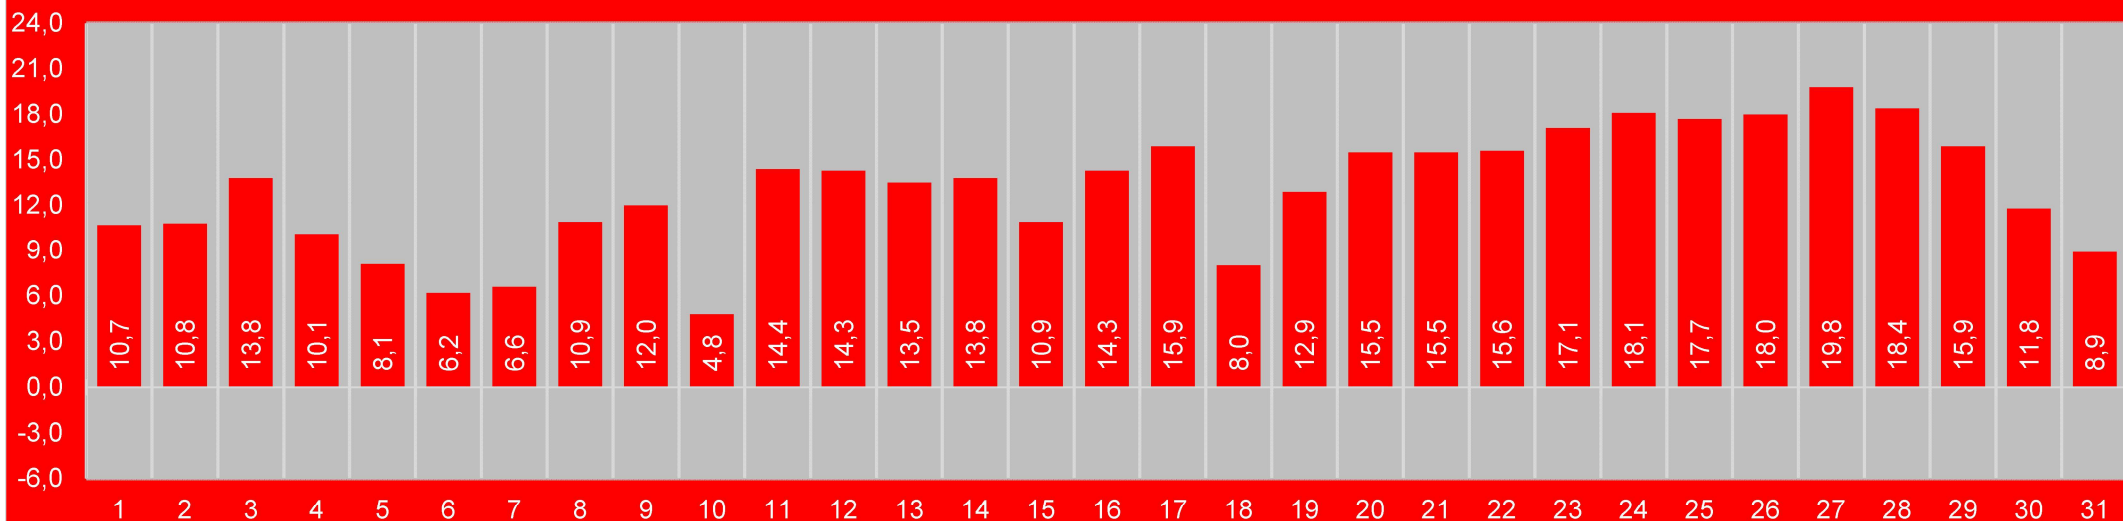

MARS 2022

Moyenne : 13,0

Températures quotidiennes maxima, à Bulle