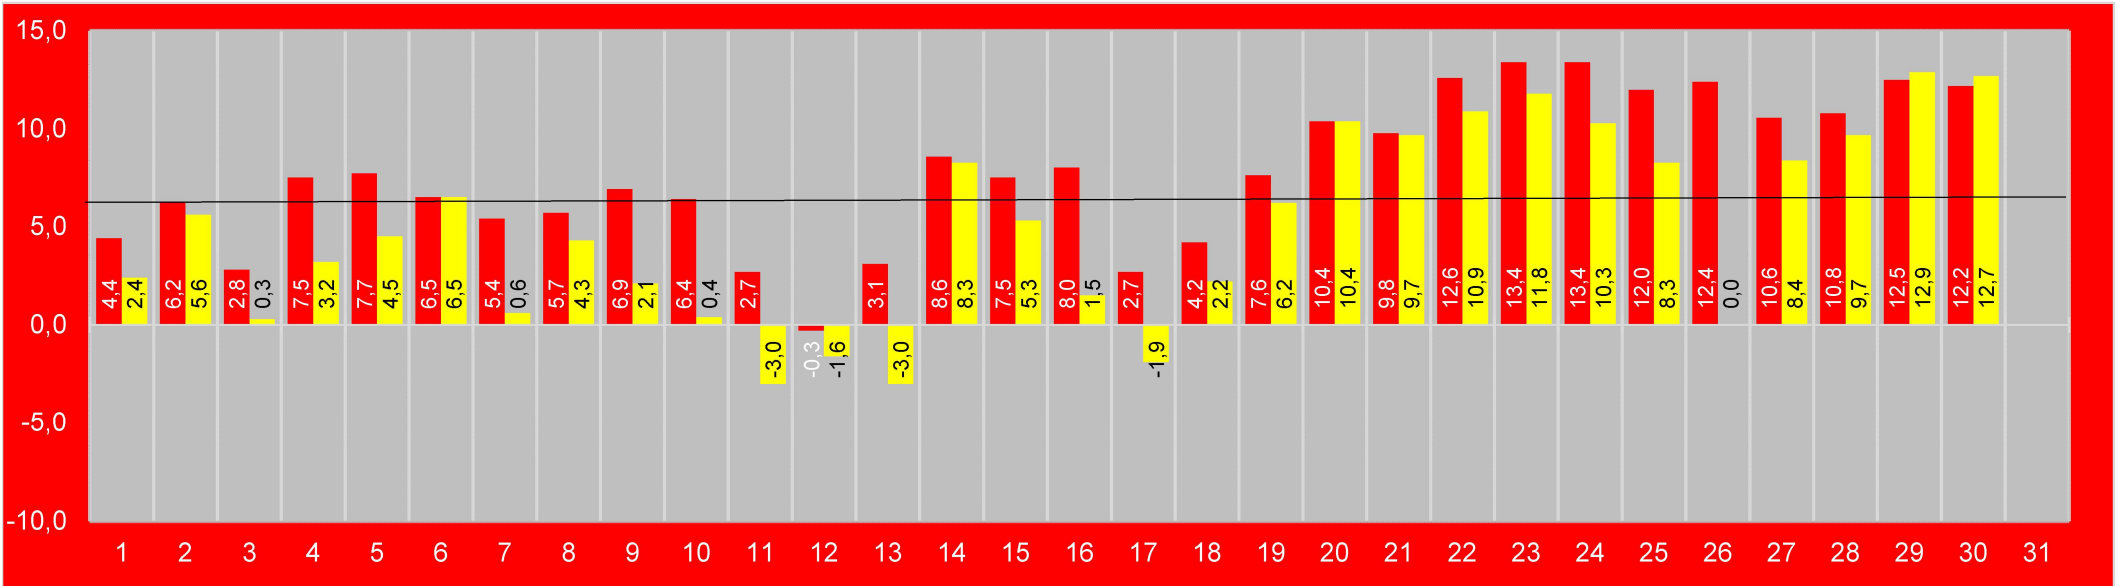

Mobile Alerts

colonnes jaunes = mesures sur la toiture

Ecowitt

# Décembre 2022 à Bulle

colonnes rouges = mesures à l'entrée, au sol

Mobile Alerts

colonnes jaunes = mesures sur la toiture

Ecowitt

Moyennes des maxima :

7,8      5,1      soit      6,5

Moyennes des minima :