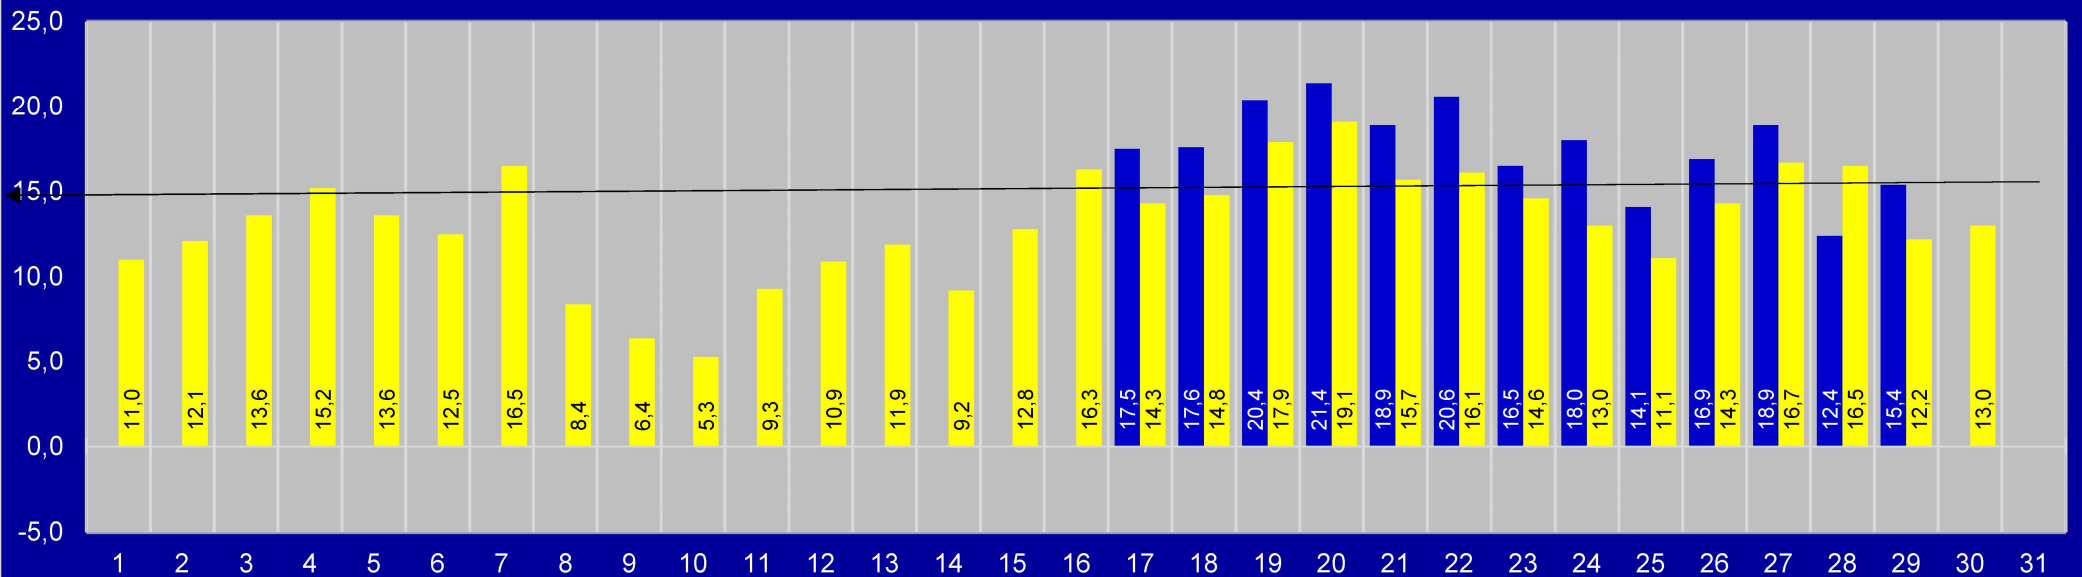

# Juin 2022 à Bulle

colonnes rouges = mesures à l'entrée, au sol

Mobile Alerts

colonnes jaunes = mesures sur la toiture

Ecowitt

Moyennes des maxima :

27,3    25,9    soit    26,6

Moyennes des minima :

17,6    13,1    soit    15,4

colonnes bleues = mesures à l'entrée, au sol

Mobile Alerts

colonnes jaunes = mesures sur la toiture

Ecowitt

# Juillet 2022 à Bulle

colonnes rouges = mesures à l'entrée, au sol

Mobile Alerts

colonnes jaunes = mesures sur la toiture

Ecowitt

Moyennes des maxima :

27,4    27,9    soit    27,7

Moyennes des minima :