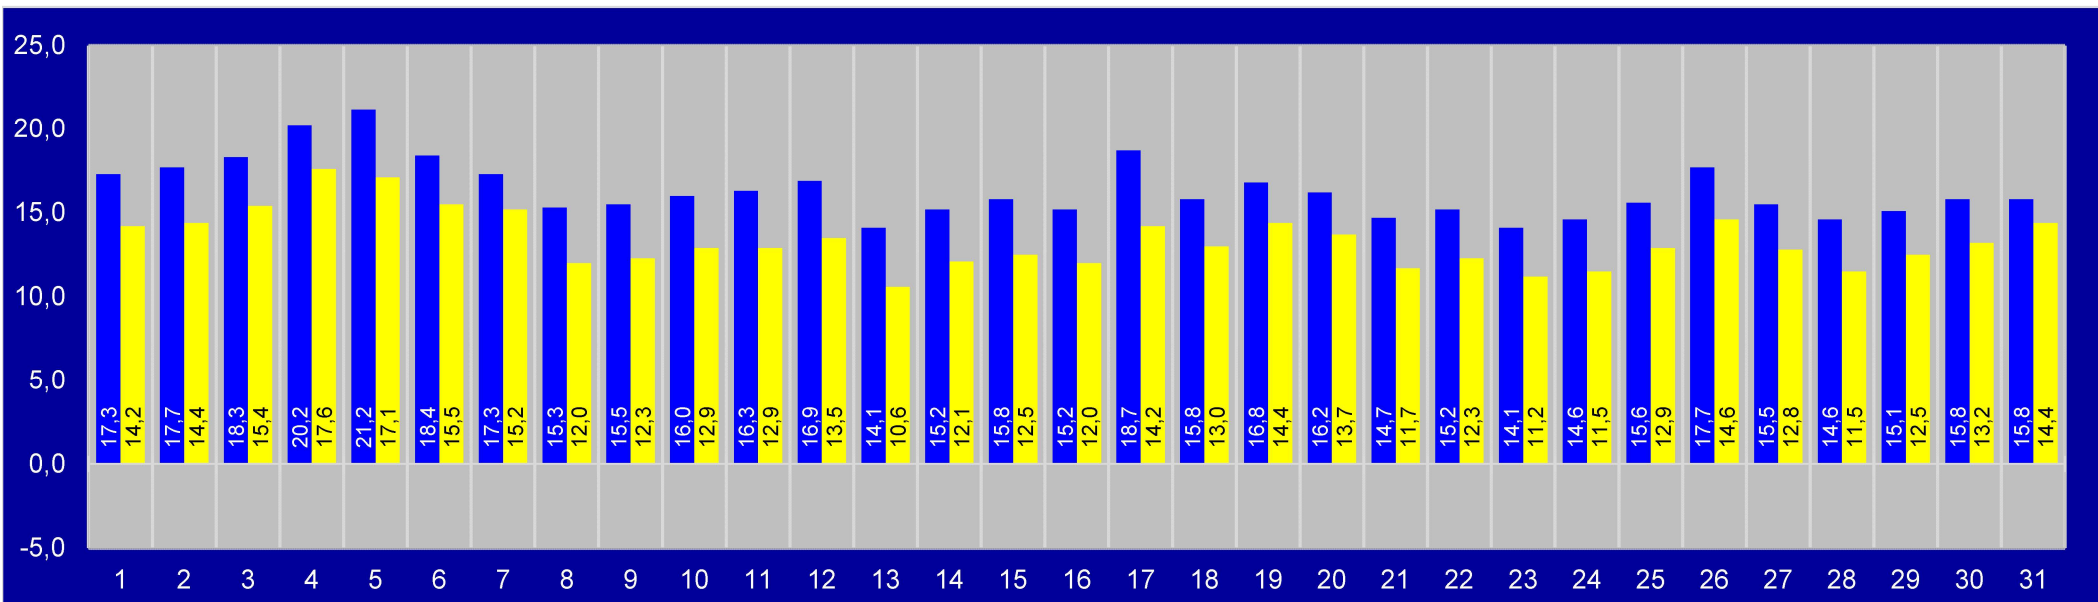

Moyennes des maxima :

26,2   26,8   soit   26,5

Moyennes des minima :

16,4   13,4   soit   14,9

colonnes bleues = mesures à l'entrée, au sol

Mobile Alerts

colonnes jaunes = mesures sur la toiture

Ecowitt