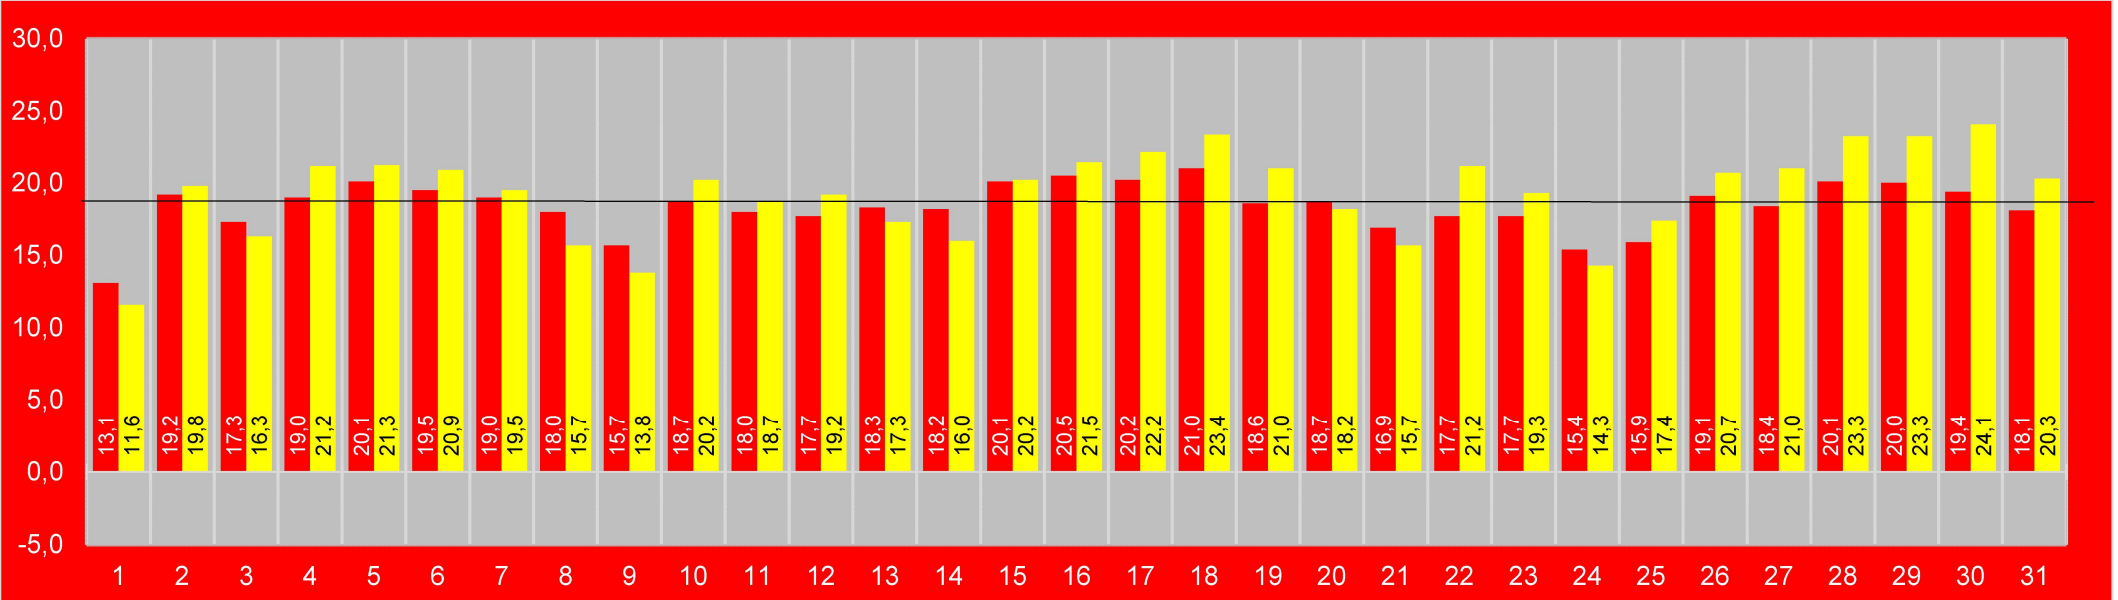

11,6    9,0    soit    10,3

colonnes bleues = mesures à l'entrée, au sol

Mobile Alerts

colonnes jaunes = mesures sur la toiture

Ecowitt

# Octobre 2022 à Bulle

colonnes rouges = mesures à l'entrée, au sol

Mobile Alerts

colonnes jaunes = mesures sur la toiture

Ecowitt

Moyennes des maxima :

18,4    19,3    soit    18,8

Moyennes des minima :