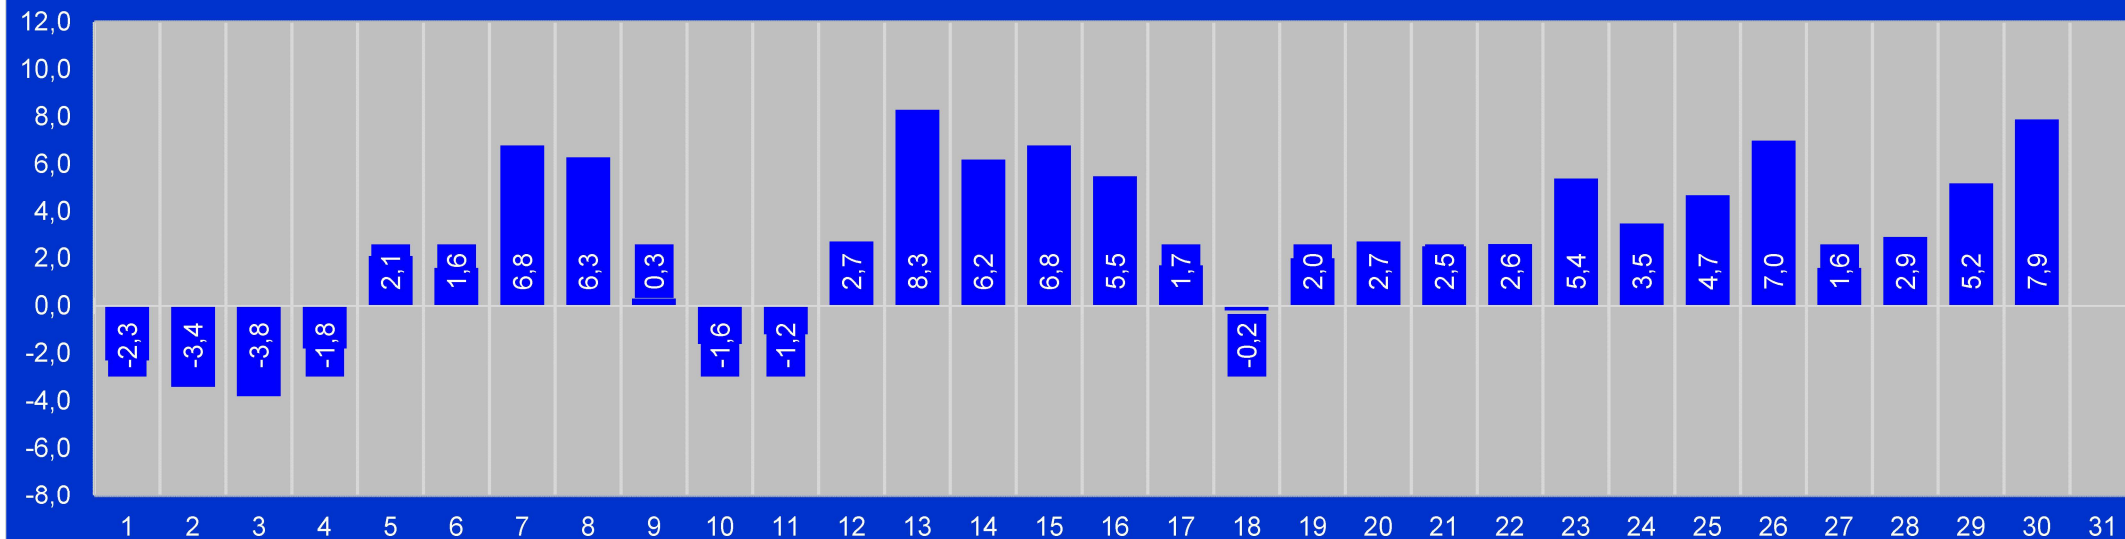

Températures quotidiennes maxima, à Bulle

Moyenne générale du mois, par jour : 0,7

(selon Ecowit Weather)

AVRIL 2022

Moyenne : 0,0

Températures quotidiennes minima, à Bulle

# Mai 2022 à Bulle

colonnes rouges = mesures à l'entrée, au sol

Mobile Alerts

colonnes jaunes = mesures sur la toiture

Ecowitt

Moyennes des maxima :

Moyennes des minima :

colonnes bleues = mesures à l'entrée, au sol