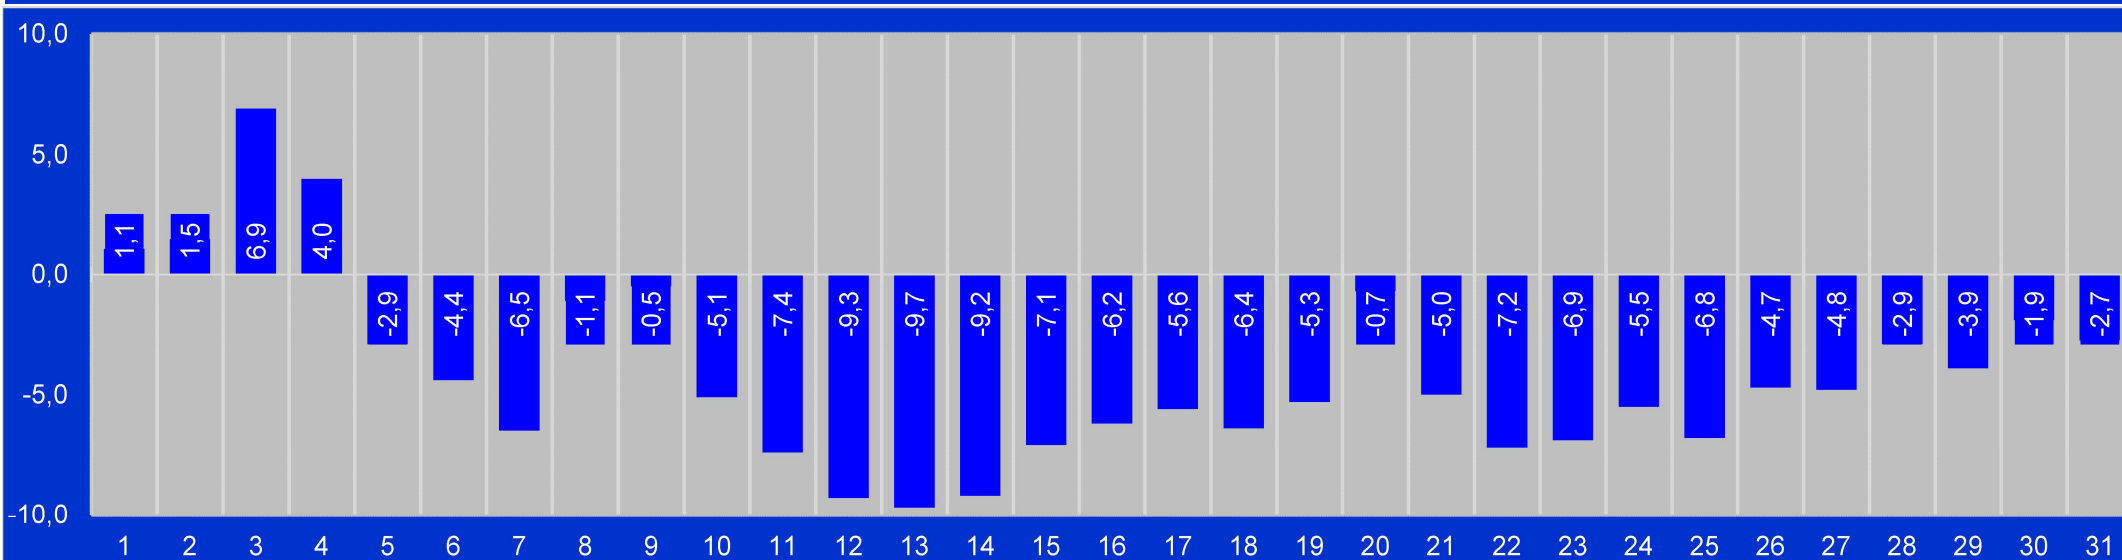

JANVIER 2022

Moyenne : 5,9

Températures quotidiennes maxima, à Bulle

Moyenne générale du mois, par jour : 0,1 selon Ecowit Weather

JANVIER 2022

Moyenne : -4,1

Températures quotidiennes minima, à Bulle

FEVRIER 2022