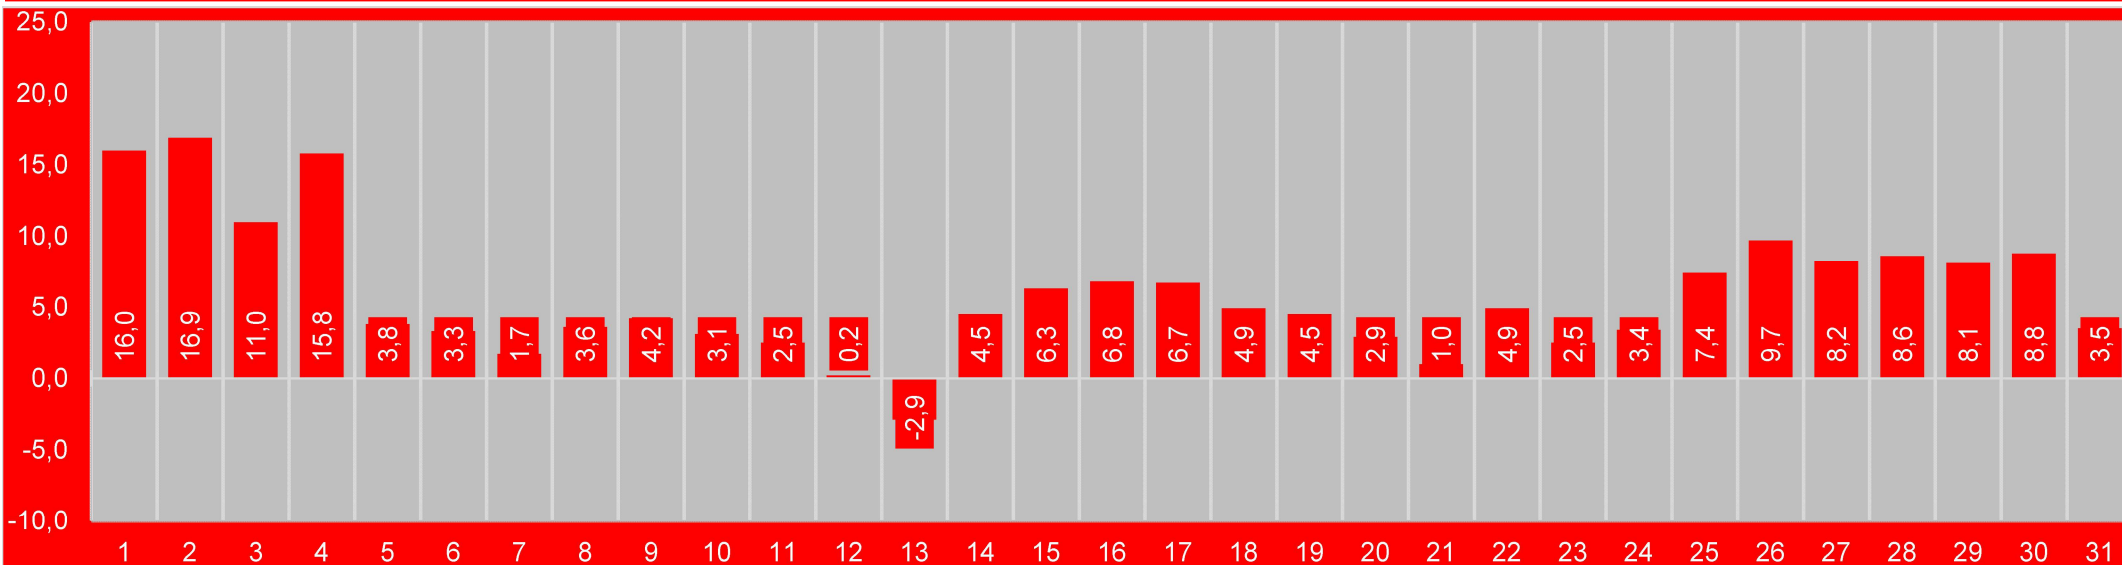

JANVIER 2022

Moyenne : 5,9

Températures quotidiennes maxima, à Bulle

Moyenne générale du mois, par jour : 0,1 selon Ecowit Weather

JANVIER 2022

Moyenne : -4,1

Températures quotidiennes minima, à Bulle

FEVRIER 2022