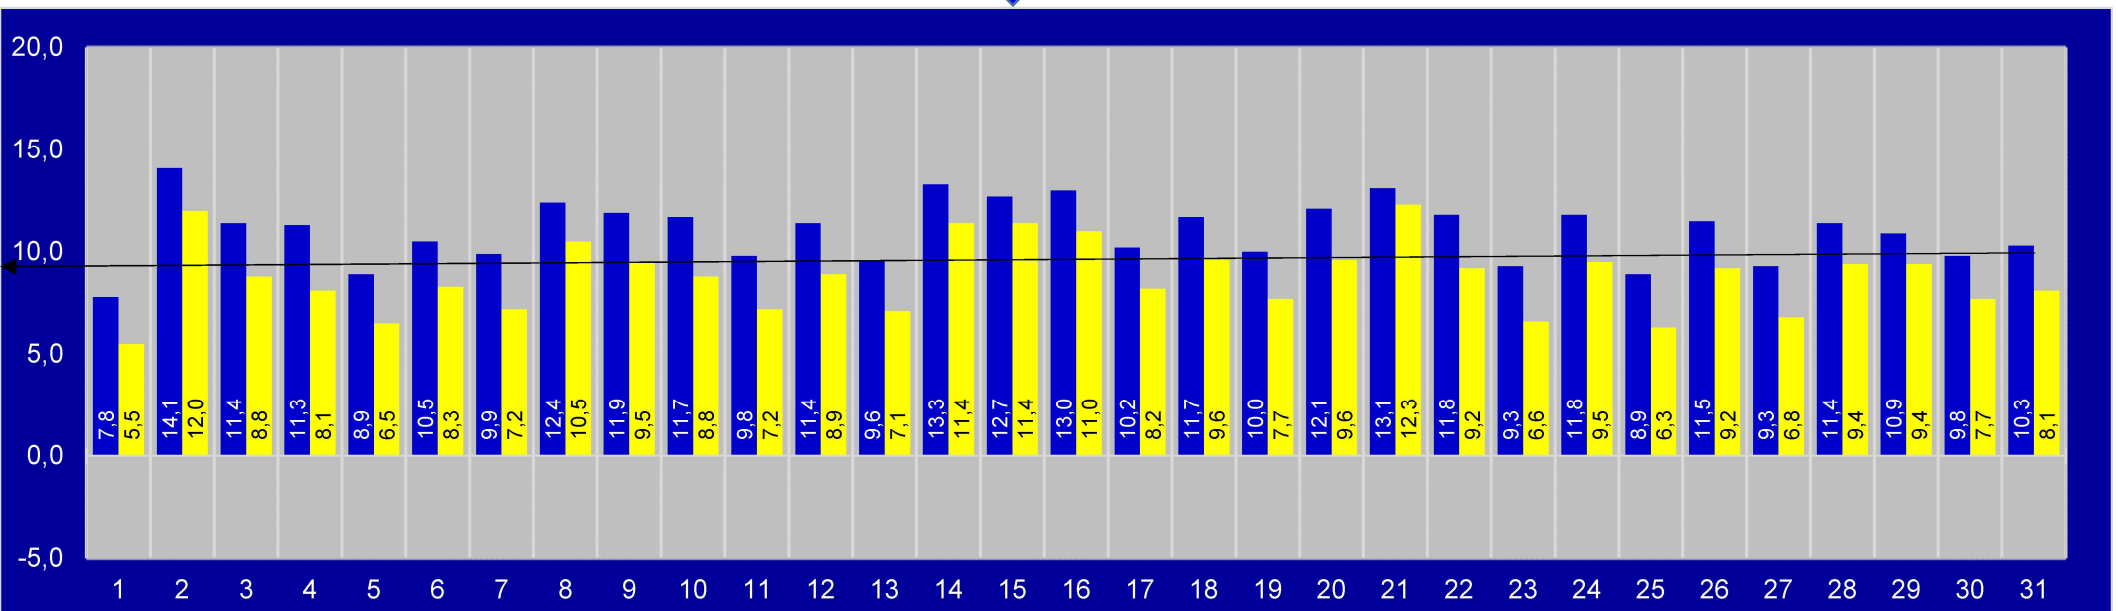

11,0    8,8    soit    9,9

colonnes bleues = mesures à l'entrée, au sol

Mobile Alerts

colonnes jaunes = mesures sur la toiture

Ecowitt