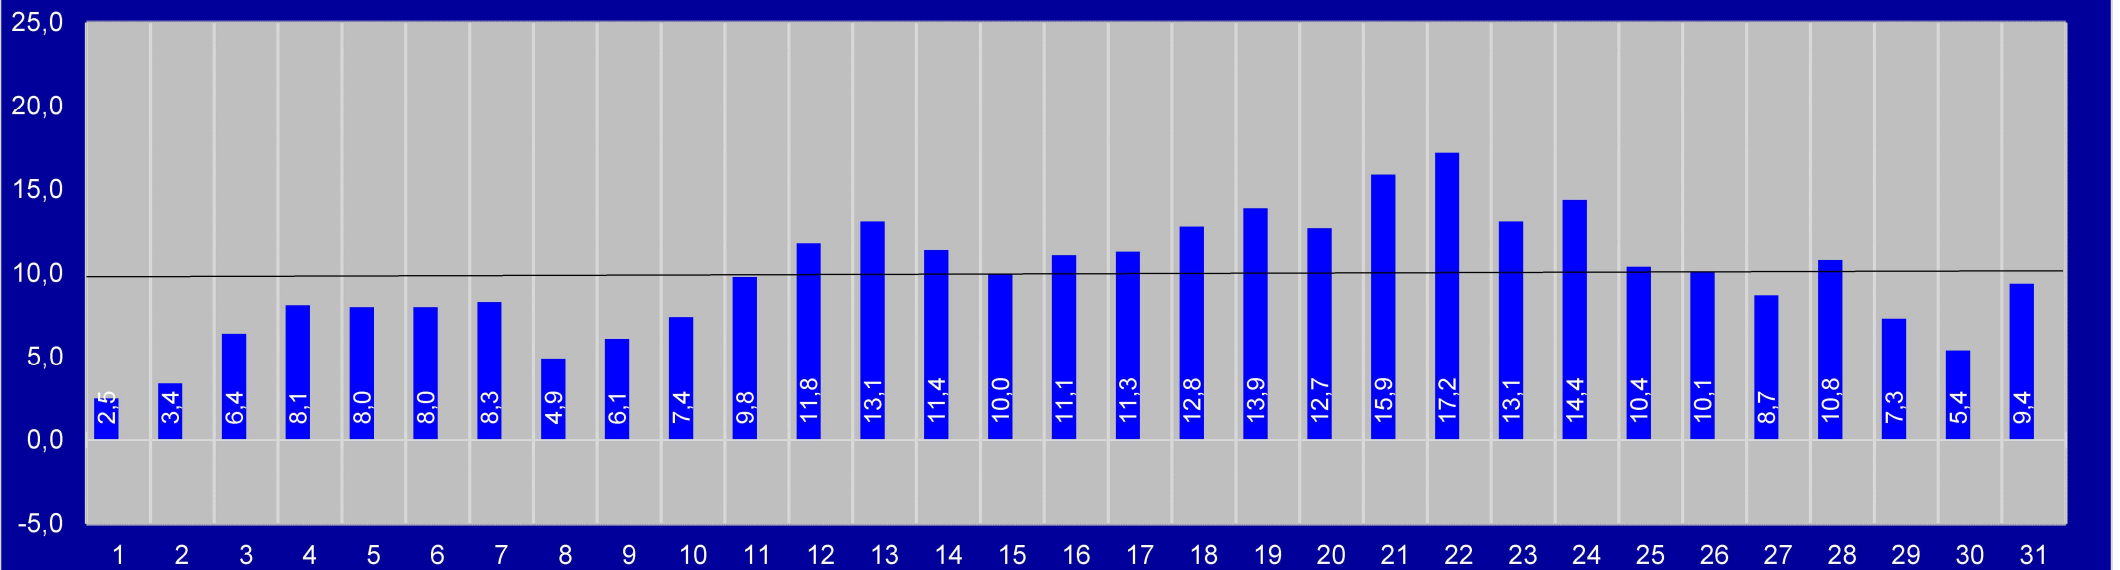

Moyennes des maxima :

Moyennes des minima :

colonnes bleues = mesures à l'entrée, au sol

Mobile Alerts

colonnes jaunes = mesures sur la toiture

Ecowitt