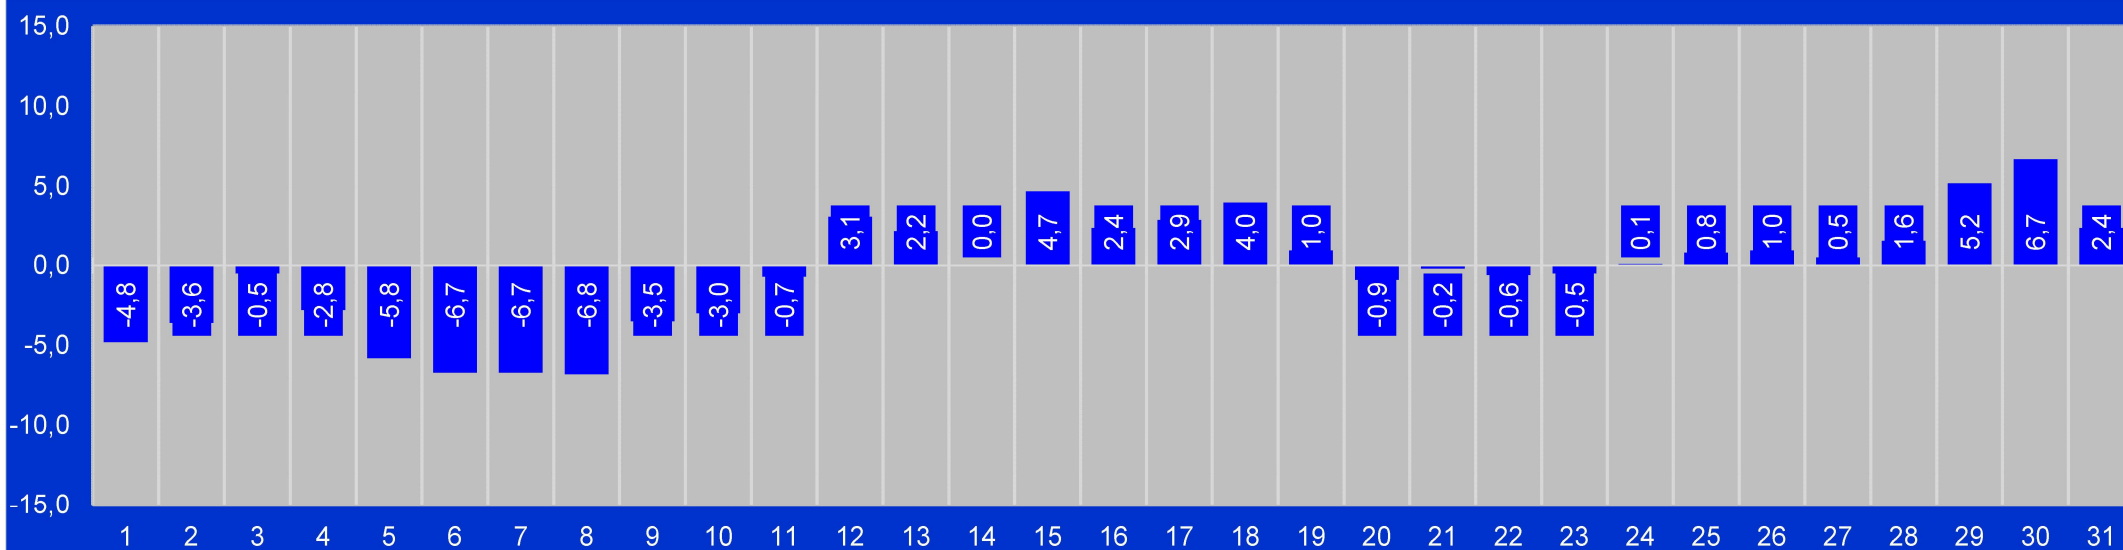

Températures quotidiennes maxima, à Bulle

Moyenne générale du mois, par jour : 0,7

(selon Ecowit Weather)

MARS 2022

Moyenne : -0,3

Températures quotidiennes minima, à Bulle

Avril 2022

Moyenne : 0,0