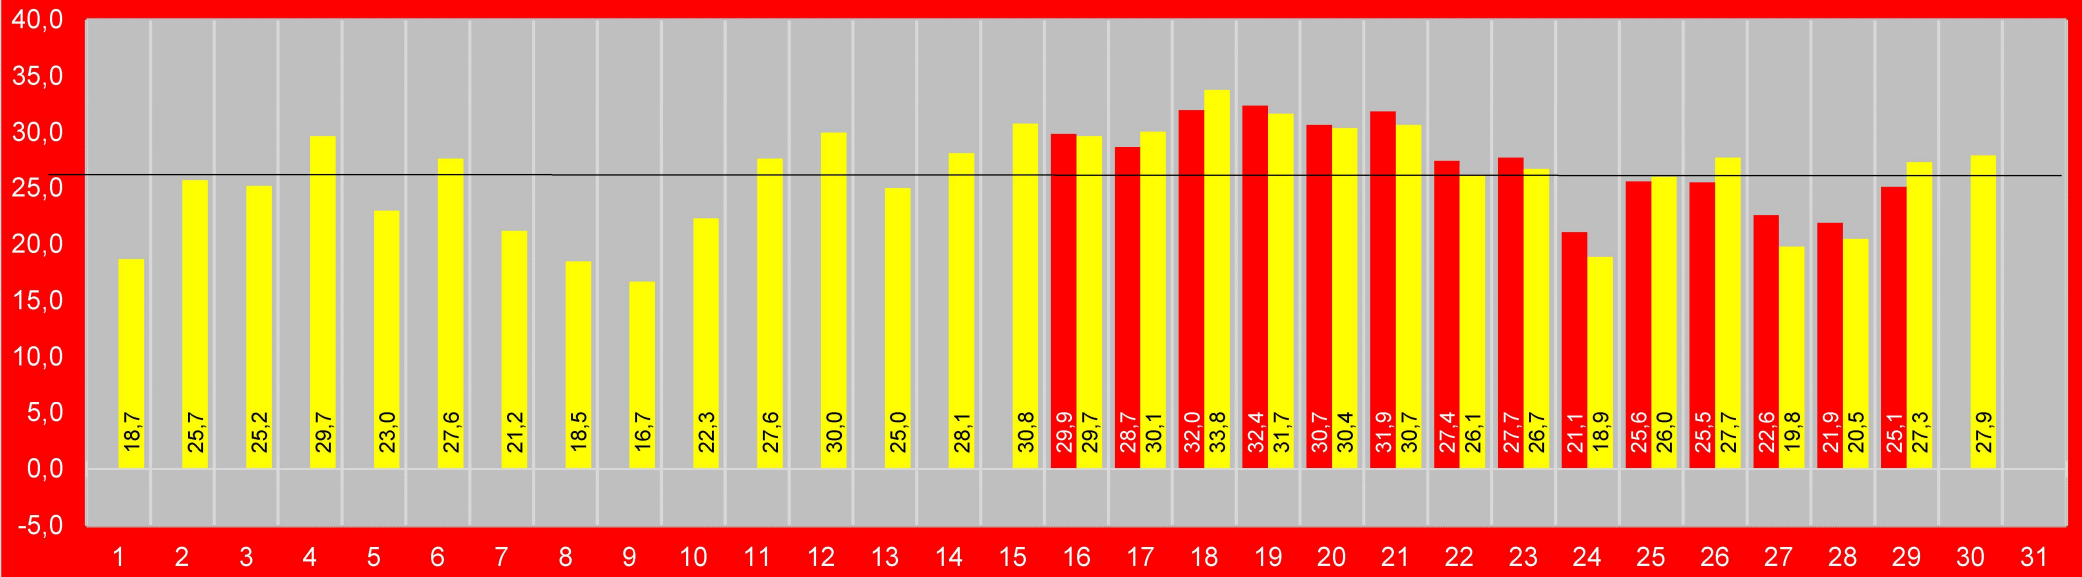

Mobile Alerts

colonnes jaunes = mesures sur la toiture

Ecowitt

# Juin 2022 à Bulle

colonnes rouges = mesures à l'entrée, au sol

Mobile Alerts

colonnes jaunes = mesures sur la toiture

Ecowitt

Moyennes des maxima :

27,3    25,9    soit    26,6

Moyennes des minima :