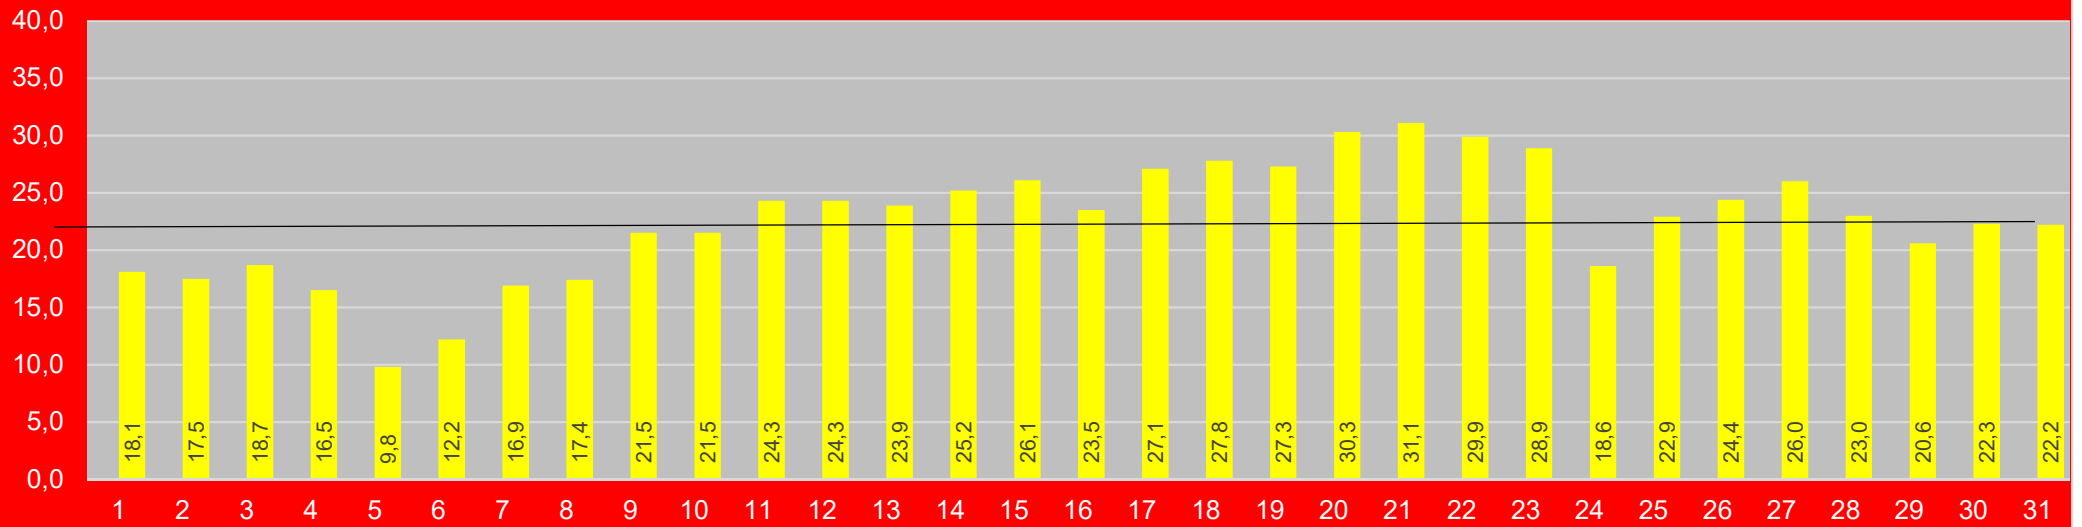

Températures quotidiennes maxima, à Bulle

Moyenne générale du mois, par jour : 0,7

(selon Ecowit Weather)

AVRIL 2022

Moyenne : 0,0

Températures quotidiennes minima, à Bulle

# Mai 2022 à Bulle

colonnes rouges = mesures à l'entrée, au sol

Mobile Alerts

colonnes jaunes = mesures sur la toiture

Ecowitt

Moyennes des maxima :

Moyennes des minima :

colonnes bleues = mesures à l'entrée, au sol