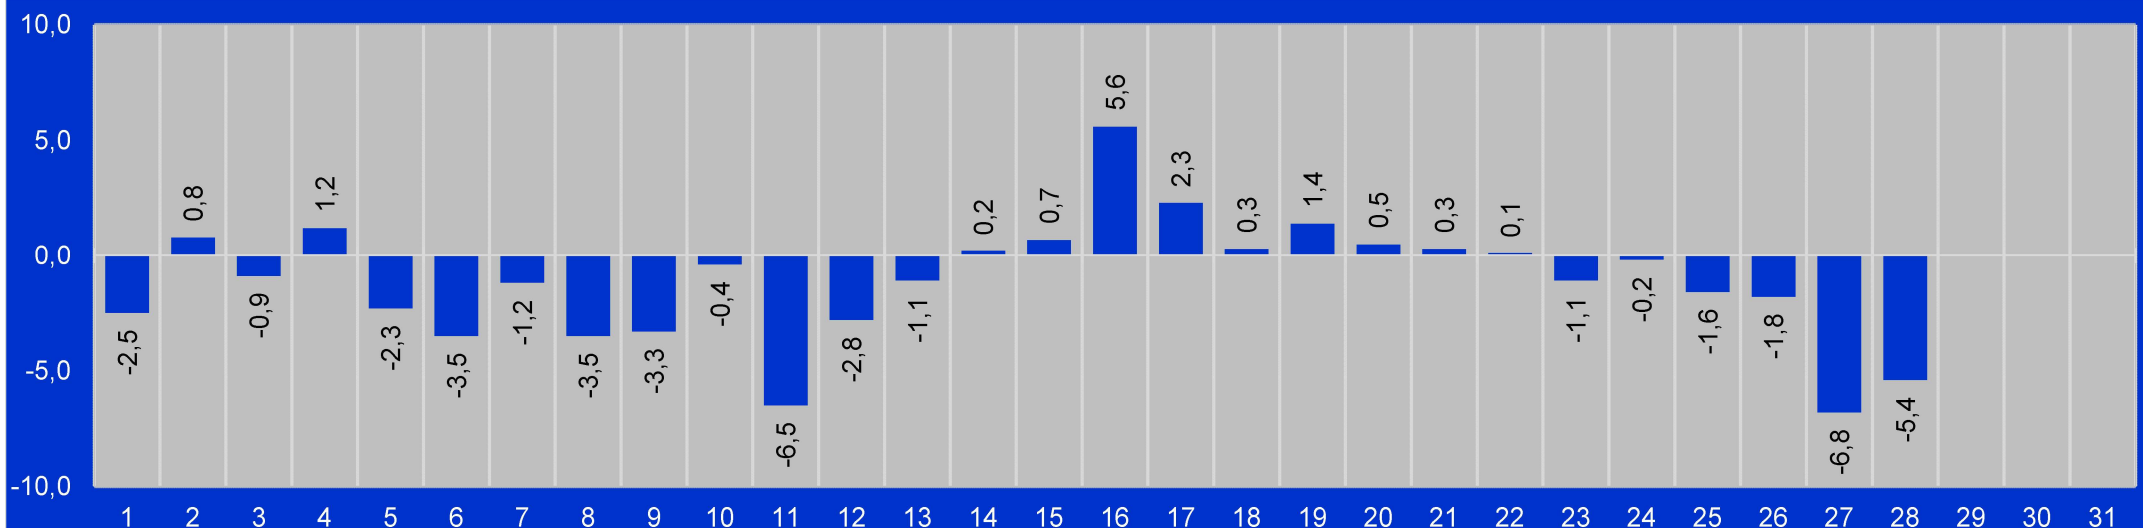

Moyenne : 8,3

Températures quotidiennes maxima, à Bulle

Moyenne générale du mois, par jour : 3,1 selon Ecowit Weather

FEVRIER 2022

Moyenne : -1,1

Températures quotidiennes minima, à Bulle

MARS 2022

Moyenne : 13,0