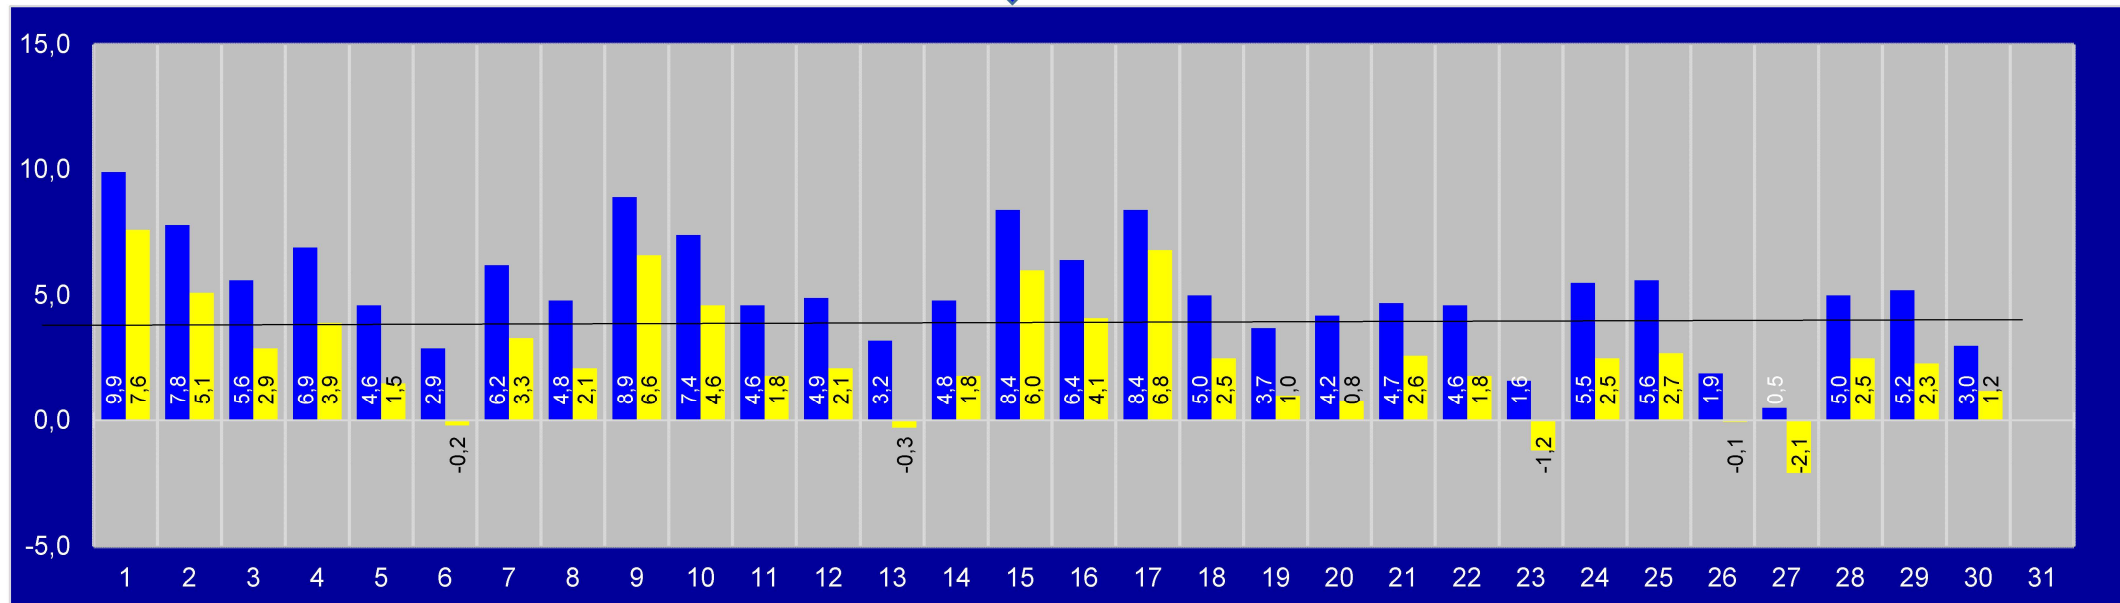

Moyennes des maxima :

11,1

10,4

soit

10,8

Moyennes des minima :

5,2

2,5

soit

3,9

colonnes bleues = mesures à l'entrée, au sol

Mobile Alerts

colonnes jaunes = mesures sur la toiture

Ecowitt