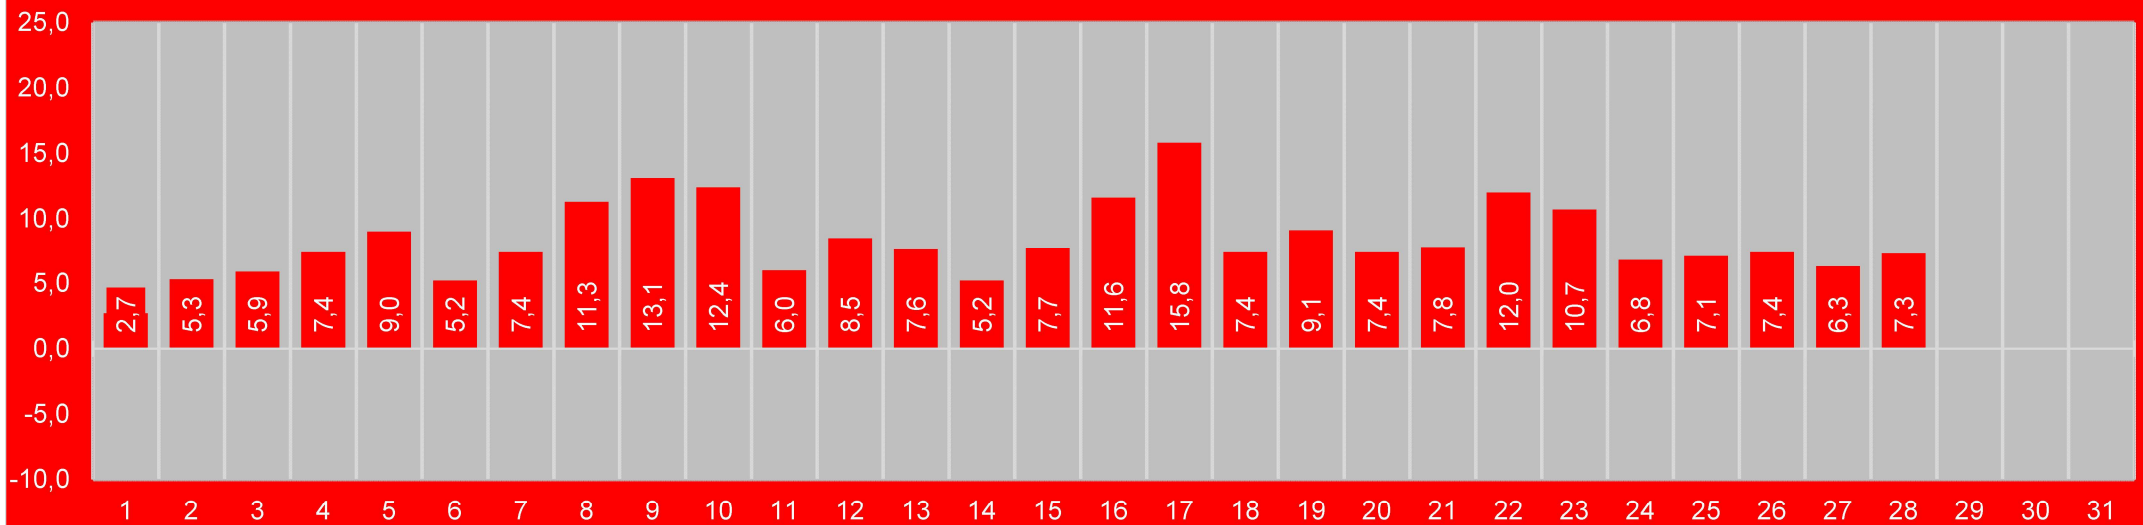

FEVRIER 2022

Moyenne : 8,3

Températures quotidiennes maxima, à Bulle