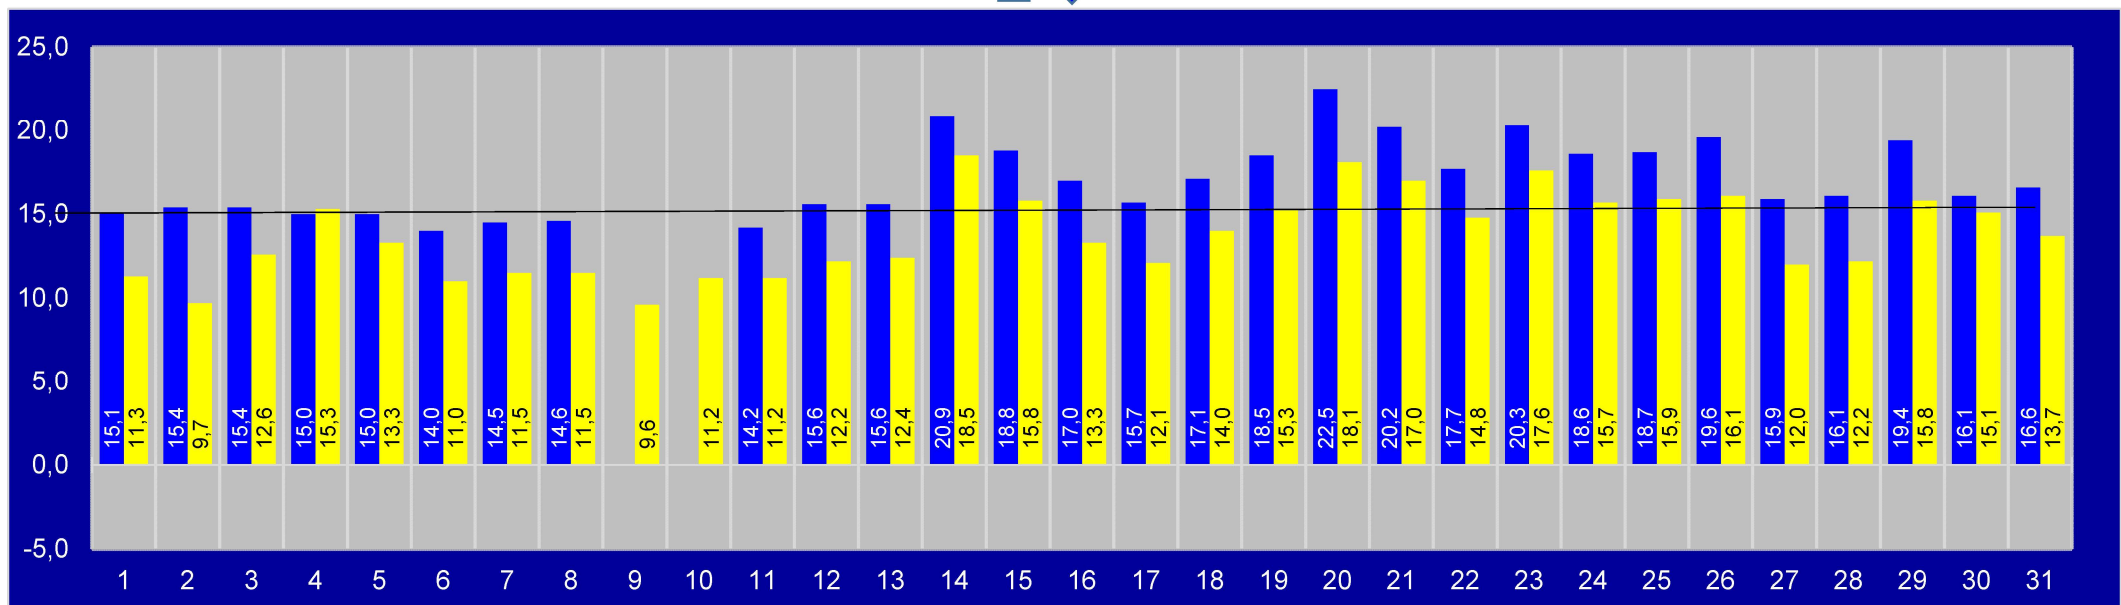

17,0    13,7    soit    15,4

colonnes bleues = mesures à l'entrée, au sol

Mobile Alerts

colonnes jaunes = mesures sur la toiture

Ecowitt

colonnes rouges = mesures à l'entrée, au sol

Mobile Alerts