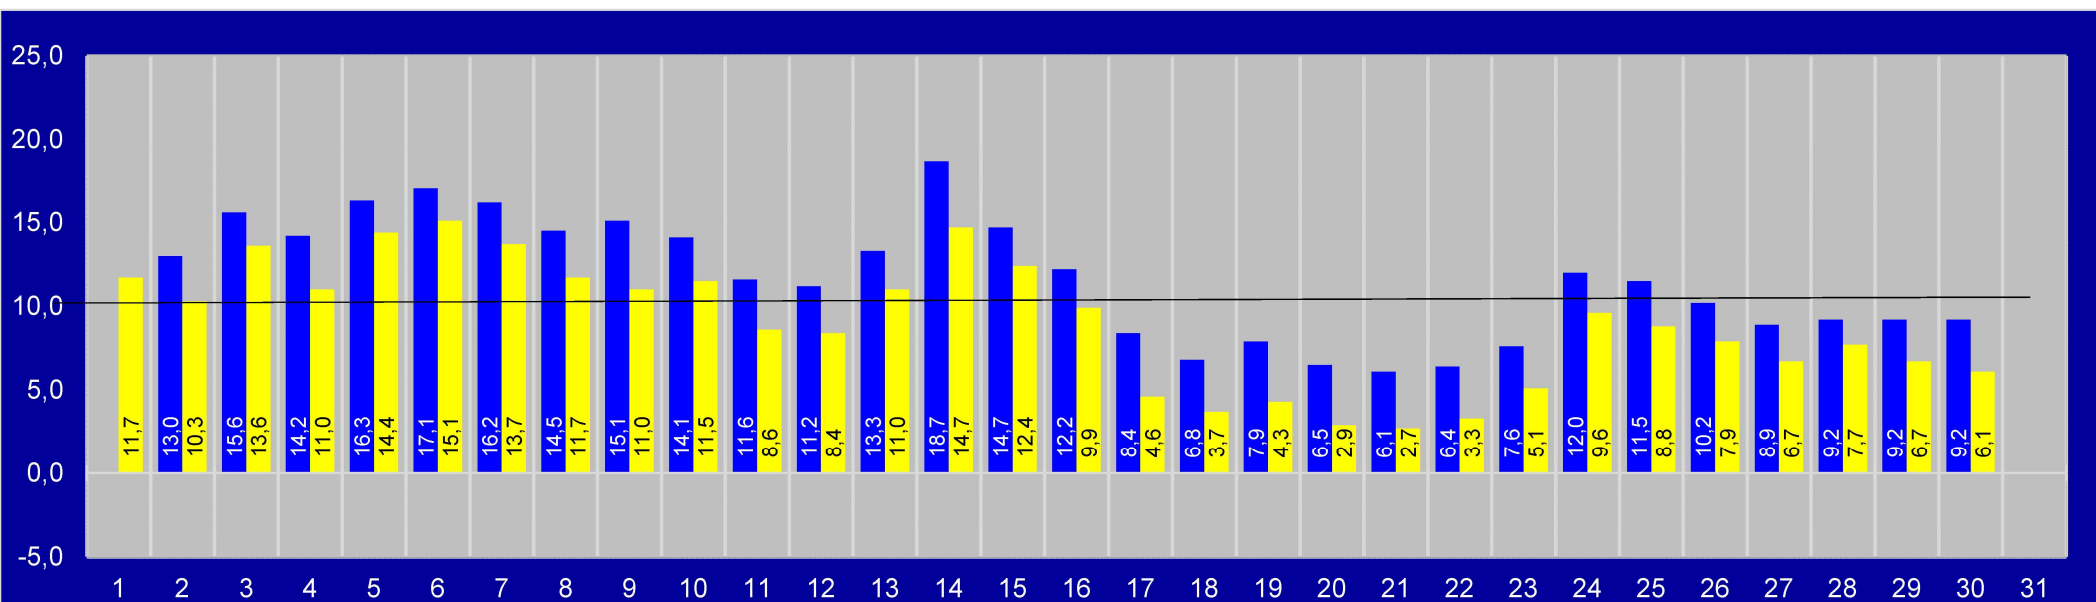

11,6    9,0    soit    10,3

colonnes bleues = mesures à l'entrée, au sol

Mobile Alerts

colonnes jaunes = mesures sur la toiture

Ecowitt