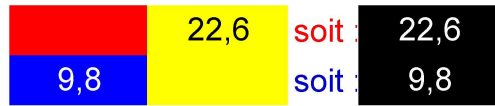

Températures quotidiennes maxima, à Bulle

Moyenne générale du mois, par jour : 0,7

(selon Ecowit Weather)

AVRIL 2022

Moyenne : 0,0

Températures quotidiennes minima, à Bulle

# Mai 2022 à Bulle

colonnes rouges = mesures à l'entrée, au sol

Mobile Alerts

colonnes jaunes = mesures sur la toiture

Ecowitt

Moyennes des maxima :

Moyennes des minima :

colonnes bleues = mesures à l'entrée, au sol

# Juin 2022 à Bulle

colonnes rouges = mesures à l'entrée, au sol

Mobile Alerts

colonnes jaunes = mesures sur la toiture

Ecowitt

Moyennes des maxima :

27,3    25,9    soit    26,6

Moyennes des minima :