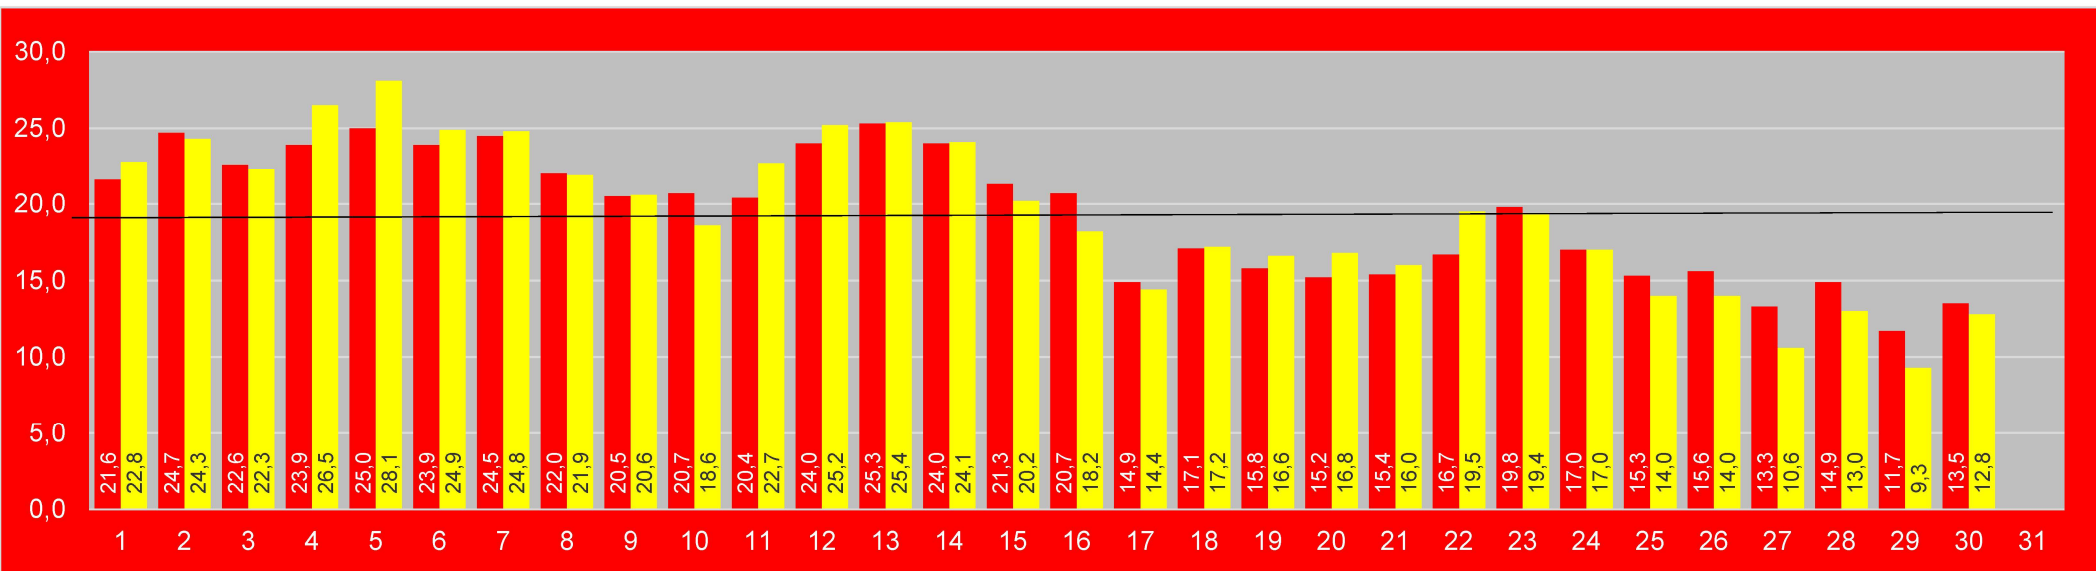

Septembre 2022 à Bulle

colonnes rouges = mesures à l'entrée, au sol

Mobile Alerts

colonnes jaunes = mesures sur la toiture

Ecowitt

Moyennes des maxima :

19,4   19,4   soit   19,4

Moyennes des minima :

11,6   9,0   soit   10,3

colonnes bleues = mesures à l'entrée, au sol

Mobile Alerts

colonnes jaunes = mesures sur la toiture

Ecowitt