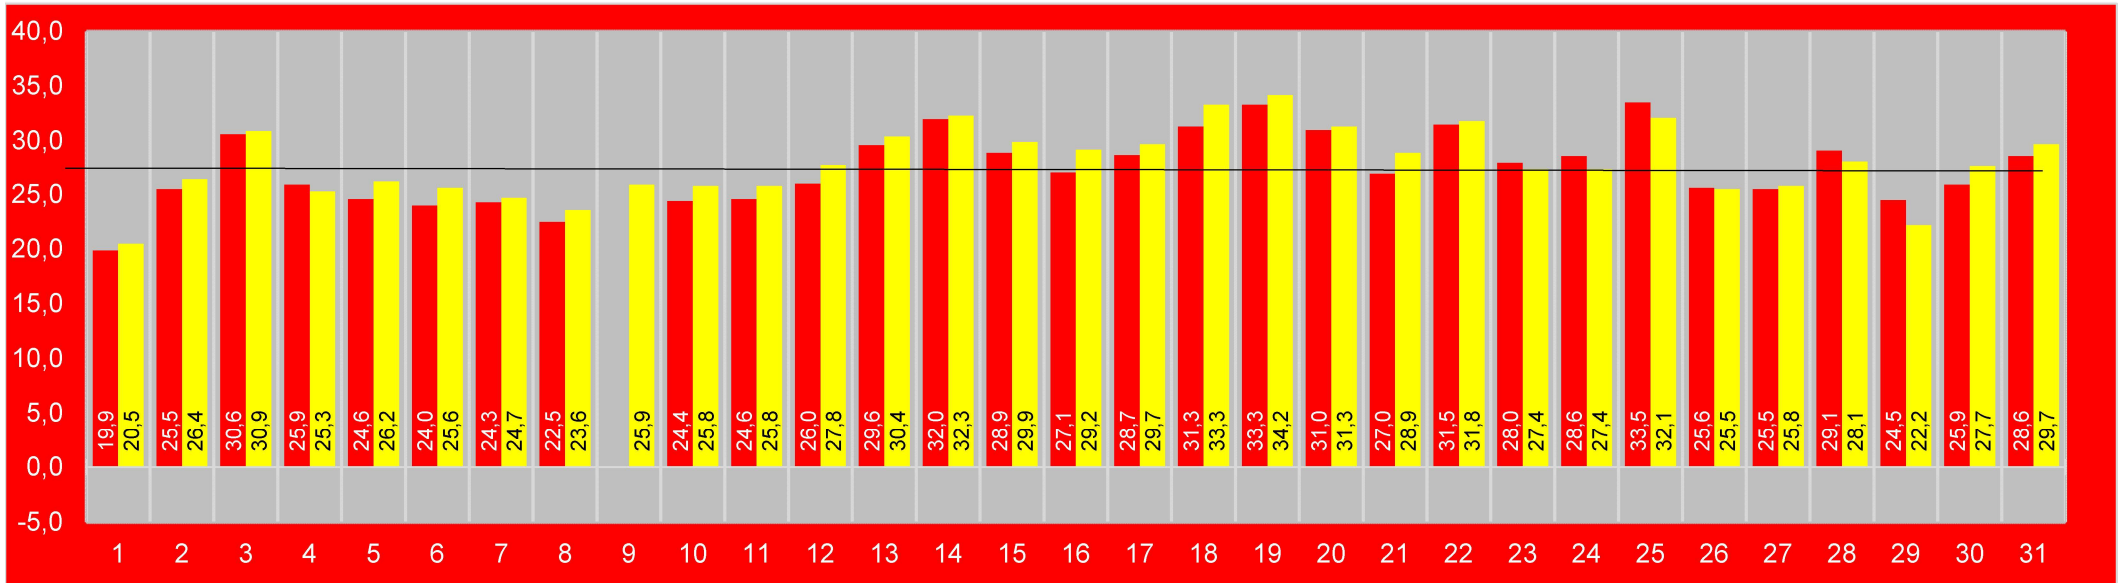

17,6    13,1    soit    15,4

colonnes bleues = mesures à l'entrée, au sol

Mobile Alerts

colonnes jaunes = mesures sur la toiture

Ecowitt

# Juillet 2022 à Bulle

colonnes rouges = mesures à l'entrée, au sol

Mobile Alerts

colonnes jaunes = mesures sur la toiture

Ecowitt

Moyennes des maxima :

27,4    27,9    soit    27,7

Moyennes des minima :